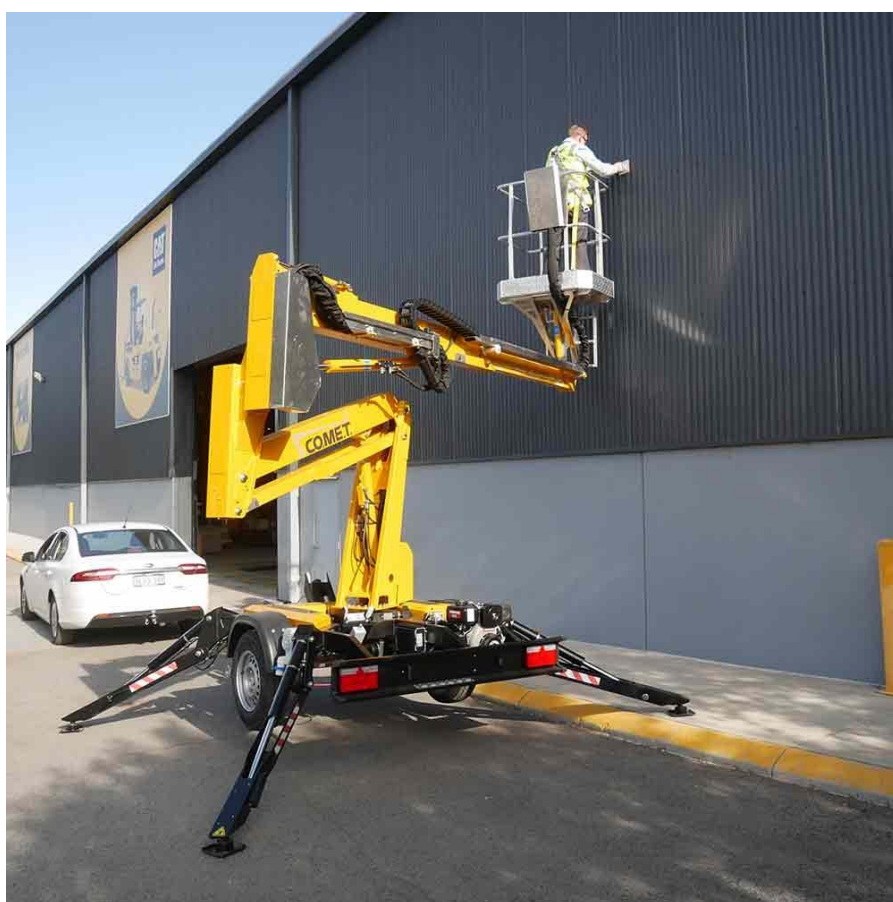

Контактний телефон:
+38(097) 746-67-04
+38(099) 632-13-31
+38(044) 232-02-98

Адреса: Україна, 04060, м. Київ,
вул. Ризька, буд. 73-г, офіс 7
E-mail: tovkst@gmail.com
Website: kievspecteh.com

Код ЄДРПОУ 42623361.
IBAN UA573282090000026003000003717
в АТ «АБ «Південний».