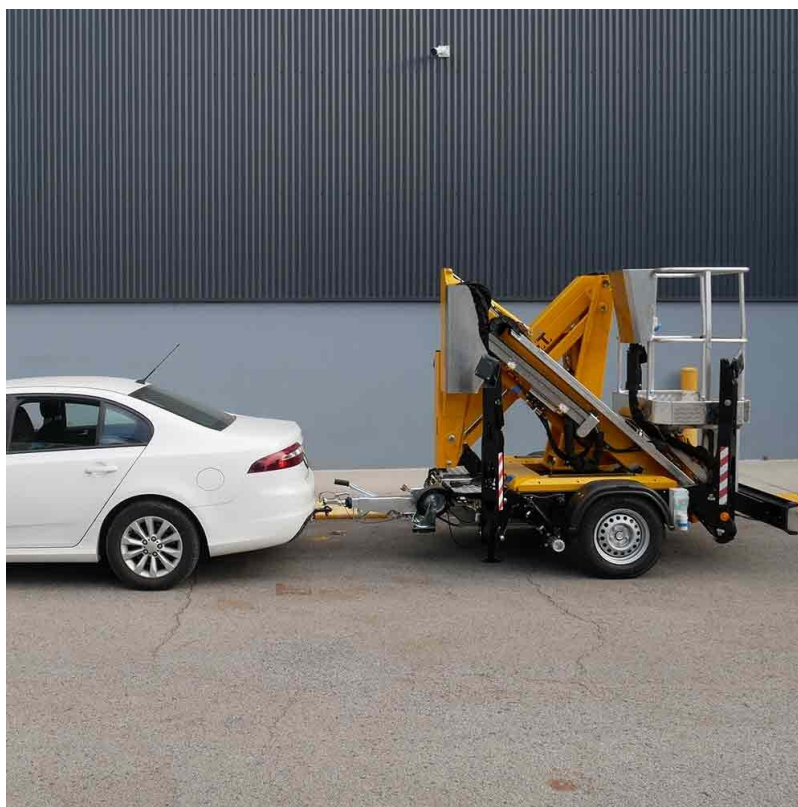

Додаткові фото автогідропідіймача COMET X TRAILER 12

Контактний телефон:
+38(097) 746-67-04
+38(099) 632-13-31
+38(044) 232-02-98

Адреса: Україна, 04060, м. Київ,
вул. Ризька, буд. 73-г, офіс 7
E-mail: tovkst@gmail.com
Website: kievspecteh.com

Код ЄДРПОУ 42623361.
IBAN UA573282090000026003000003717
в АТ «АБ «Південний».