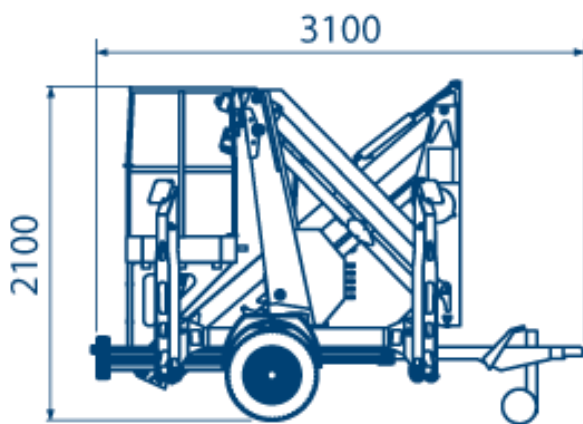

Креслення автогідропідіймача COMET X TRAILER 12

Контактний телефон:
+38(097) 746-67-04
+38(099) 632-13-31
+38(044) 232-02-98

Адреса: Україна, 04060, м. Київ,
вул. Ризька, буд. 73-г, офіс 7
E-mail: tovkst@gmail.com
Website: kievspecteh.com

Код ЄДРПОУ 42623361.
IBAN UA573282090000026003000003717
в АТ «АБ «Південний».