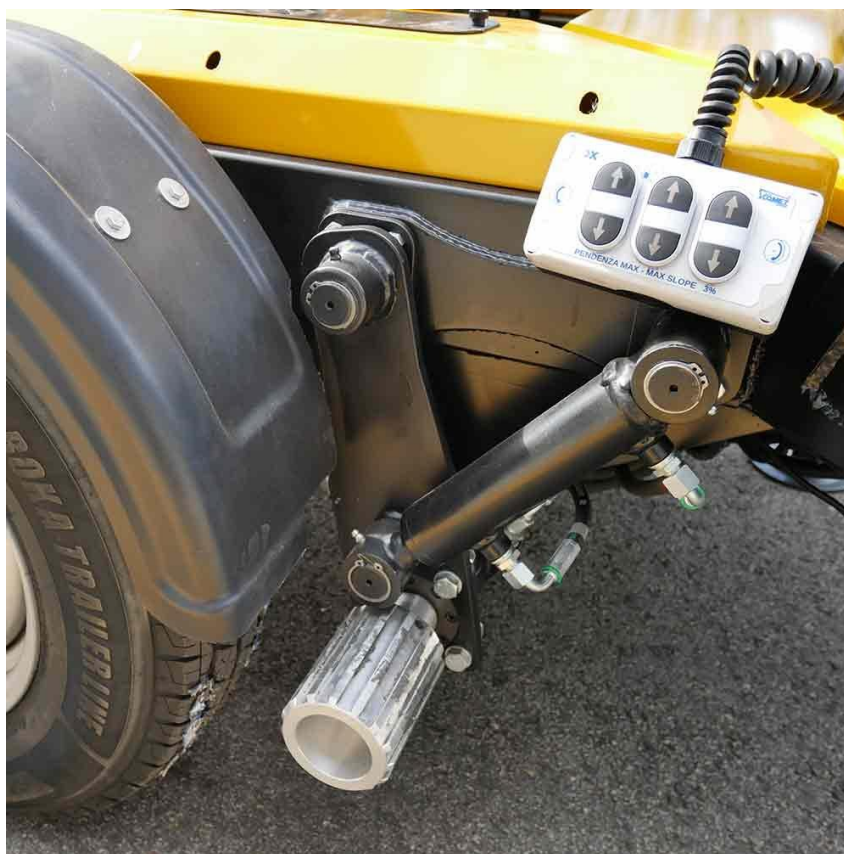

Контактний телефон:
+38(097) 746-67-04
+38(099) 632-13-31
+38(044) 232-02-98

Адреса: Україна, 04060, м. Київ,
вул. Ризька, буд. 73-г, офіс 7
E-mail: tovkst@gmail.com
Website: kievspecteh.com

Код ЄДРПОУ 42623361.
IBAN UA573282090000026003000003717
в АТ «АБ «Південний».