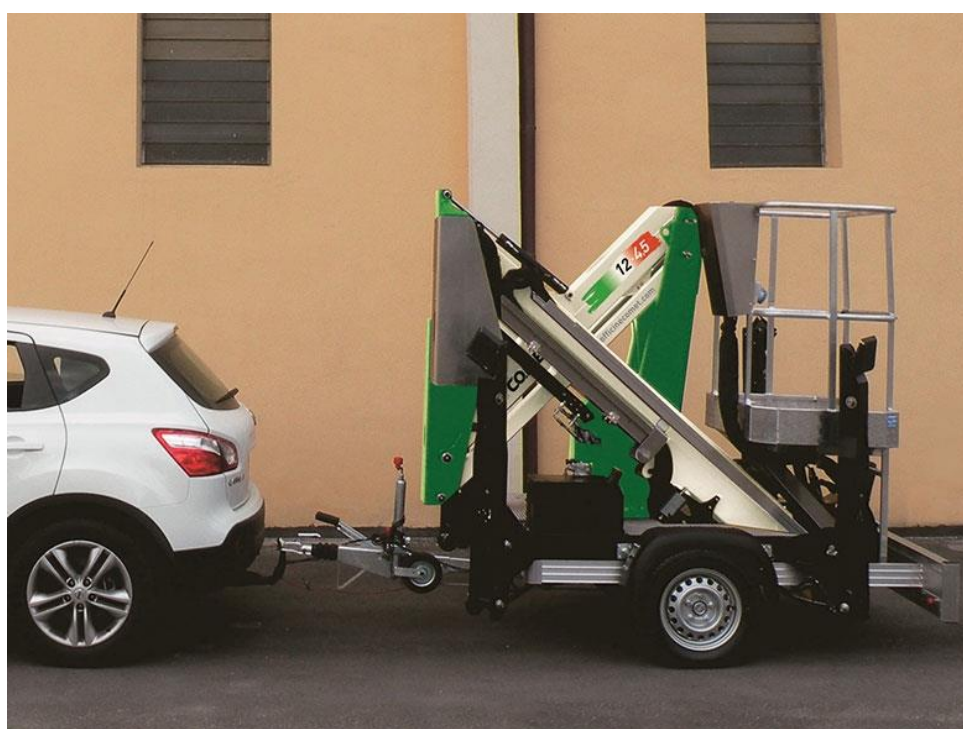

Контактний телефон:
+38(097) 746-67-04
+38(099) 632-13-31
+38(044) 232-02-98

Адреса: Україна, 04060, м. Київ,
вул. Ризька, буд. 73-г, офіс 7
E-mail: tovkst@gmail.com
Website: kievspecteh.com

Код ЄДРПОУ 42623361.
IBAN UA573282090000026003000003717
в АТ «АБ «Південний».