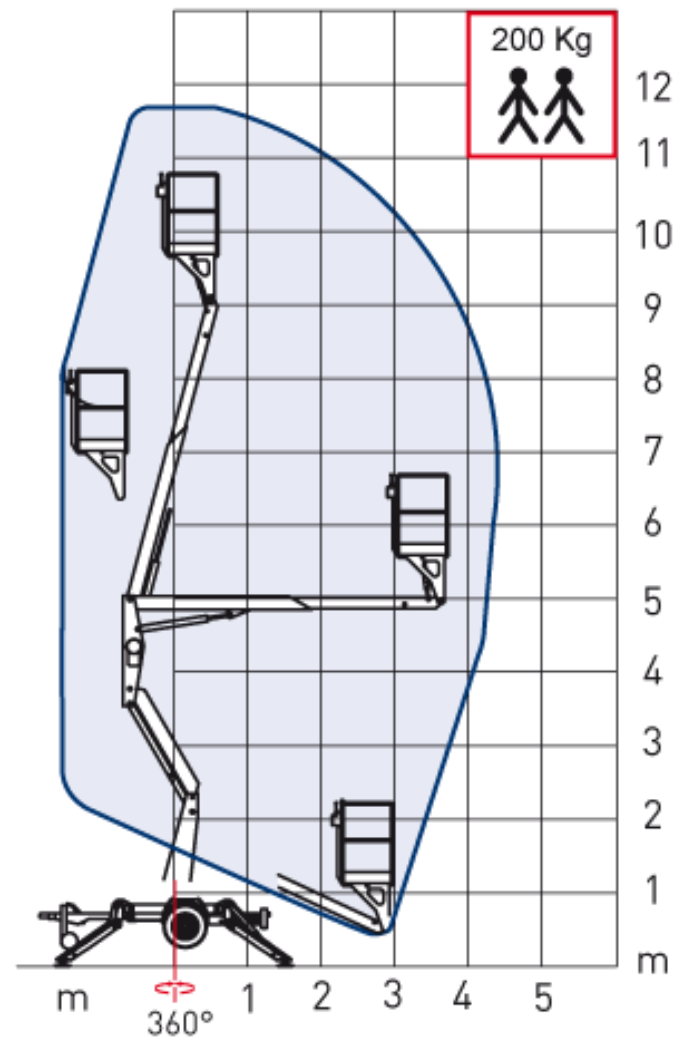

Креслення автогідропідіймача COMET X TRAILER 12

Контактний телефон:
+38(097) 746-67-04
+38(099) 632-13-31
+38(044) 232-02-98

Адреса: Україна, 04060, м. Київ,
вул. Ризька, буд. 73-г, офіс 7
E-mail: tovkst@gmail.com
Website: kievspecteh.com

Код ЄДРПОУ 42623361.
IBAN UA573282090000026003000003717
в АТ «АБ «Південний».