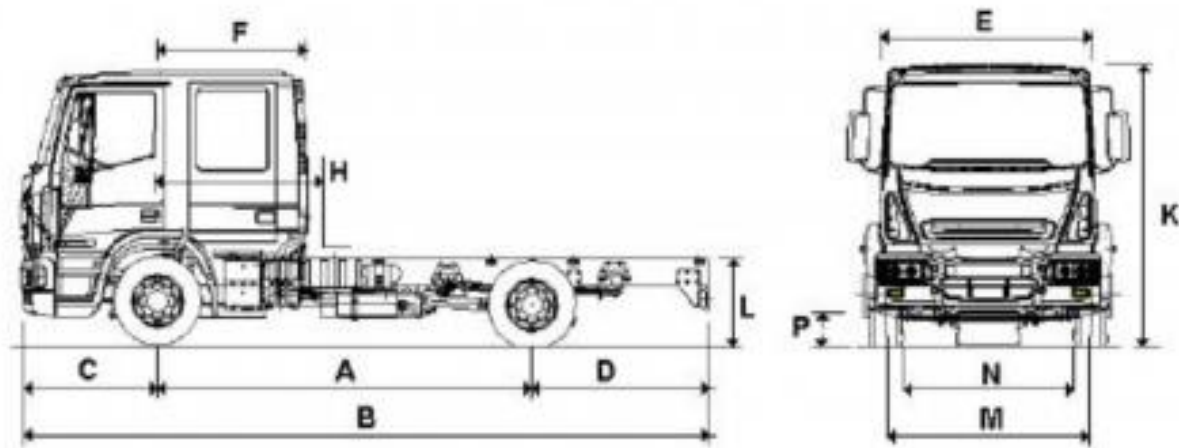

Виробник: IVECO-S.p.A. (м.Брешія, Італія)

Колісна формула 4x2

Колісна база (A) 3690, 4185, 4455, 4815, 5175

Габарити шасі (MLDR) (мм)

Довжина (B) 6802, 7612, 8017, 8647, 9232

Ширина (без дзеркал) (E) 2 320

Висота (K) 2 716÷2 712

Задній звис (N) 1740, 2055, 2190, 2460, 2685

Висота рами (L) 1076÷1080

Відстань від передньої осі до передньої стінки надбудови (H) 1 525

Відстань від передньої осі до задньої стінки кабіни (F) 1 405

Мінімальний кузов (W) 4050, 4850, 5250, 5900, 6500

Кліренс (дорожній просвіт) (P) 172

Колія передніх коліс (M) 1 930

Колія задніх коліс (N) 1 745

Ваги та навантаження (кг)

Повна вага автомобіля (GVW) 12 000

Повна вага автопоїзда (GTW) 15 500

Споряджена маса шасі 4790÷4975 кг

Вантажопідйомність шасі 7210÷7025 кг

Допустиме навантаження на передню вісь 4 800

Допустиме навантаження на задню вісь 9 200

Контактний телефон:

+38(097) 746-67-04

+38(099) 632-13-31

+38(044) 232-02-98

Адреса: Україна, 04060, м. Київ,

вул. Ризька, буд. 73-г, офіс 7

E-mail: tovkst@gmail.com

Website: kievspecteh.com

Код ЄДРПОУ 42623361.

IBAN UA573282090000026003000003717

в АТ «АБ «Південний».