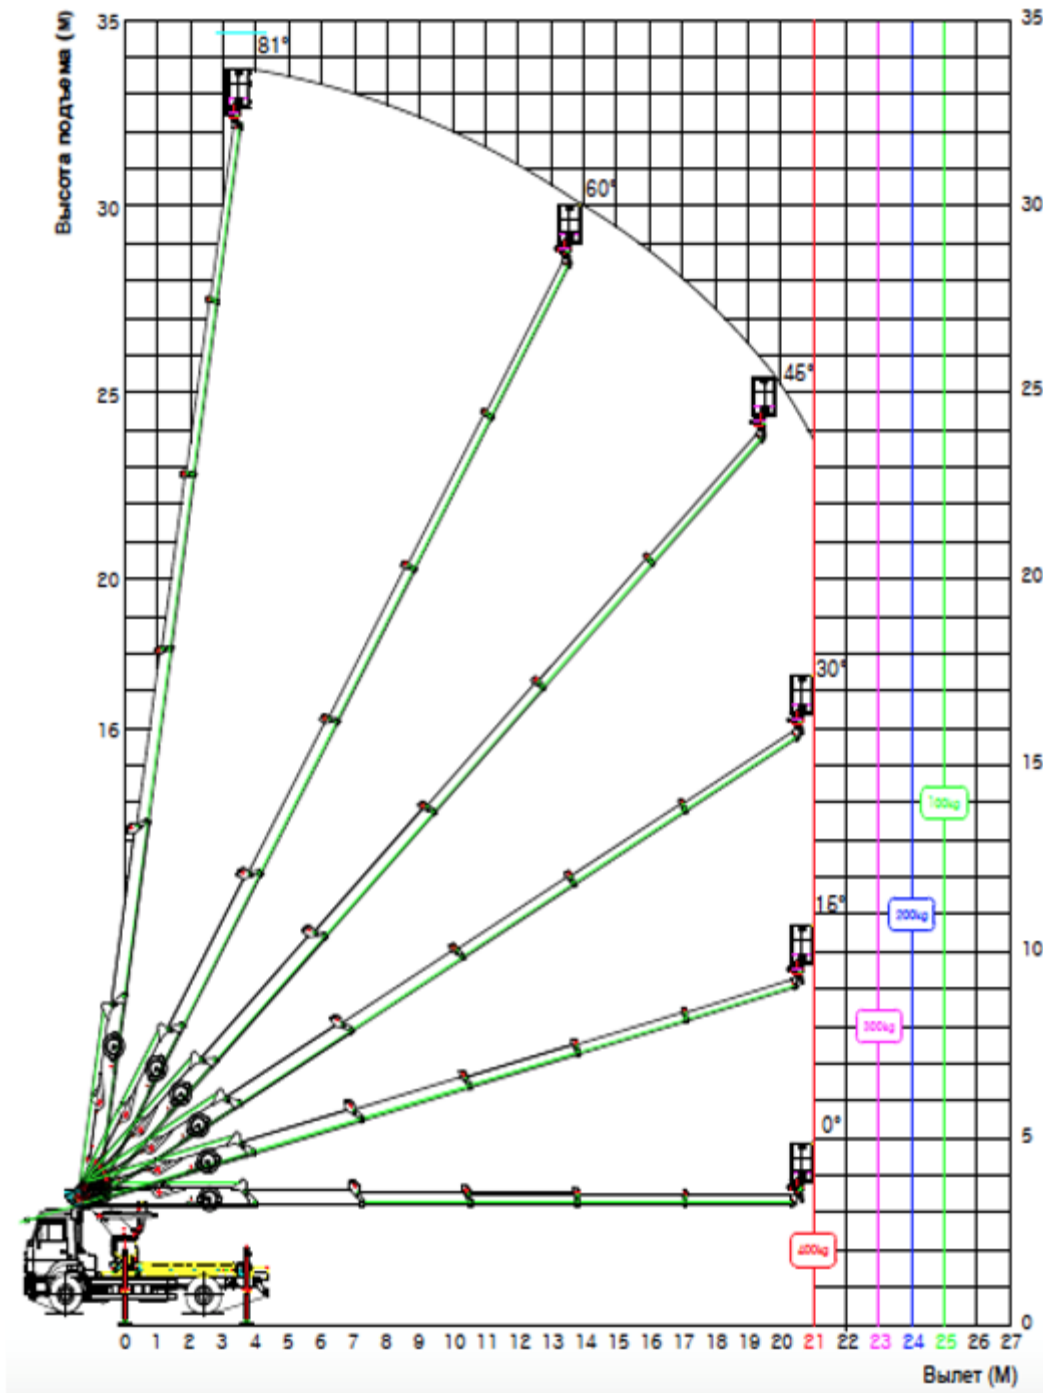

Контактний телефон:
+38(097) 746-67-04
+38(099) 632-13-31
+38(044) 232-02-98

Адреса: Україна, 04060, м. Київ,
вул. Ризька, буд. 73-г, офіс 7
E-mail: tovkst@gmail.com
Website: kievspecteh.com

Код ЄДРПОУ 42623361.
IBAN UA573282090000026003000003717
в АТ «АБ «Південний».