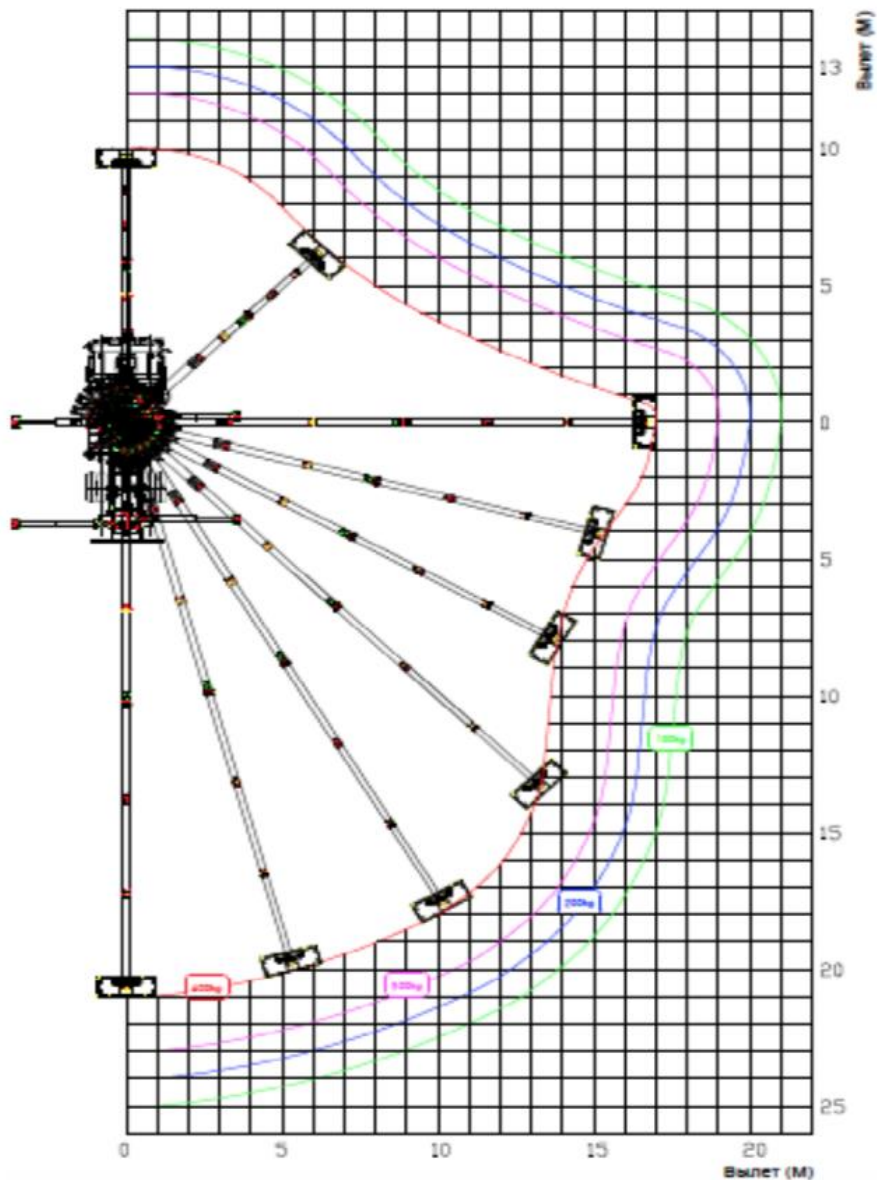

Креслення та схеми

Контактний телефон:
+38(097) 746-67-04
+38(099) 632-13-31
+38(044) 232-02-98

Адреса: Україна, 04060, м. Київ,
вул. Ризька, буд. 73-г, офіс 7
E-mail: tovkst@gmail.com
Website: kievspecteh.com

Код ЄДРПОУ 42623361.
IBAN UA573282090000026003000003717
в АТ «АБ «Південний».