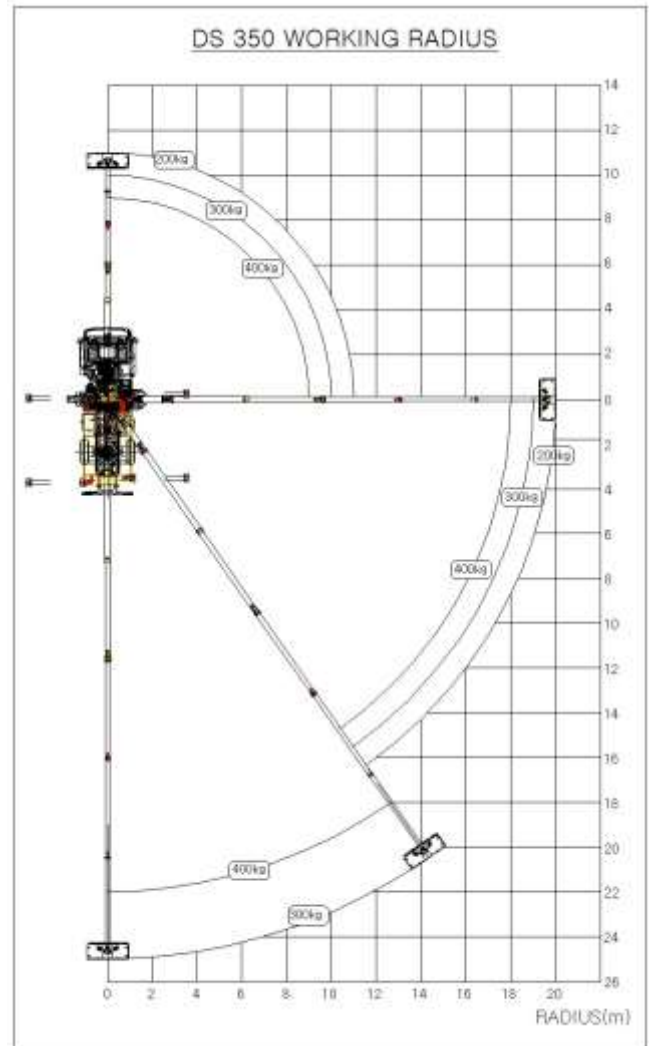

Вантажовисотні характеристики

Контактний телефон:
+38(097) 746-67-04
+38(099) 632-13-31
+38(044) 232-02-98

Адреса: Україна, 04060, м. Київ,
вул. Ризька, буд. 73-г, офіс 7
E-mail: tovkst@gmail.com
Website: kievspecteh.com

Код ЄДРПОУ 42623361.
ІВАН UA573282090000026003000003717
в АТ «АБ «Південний».