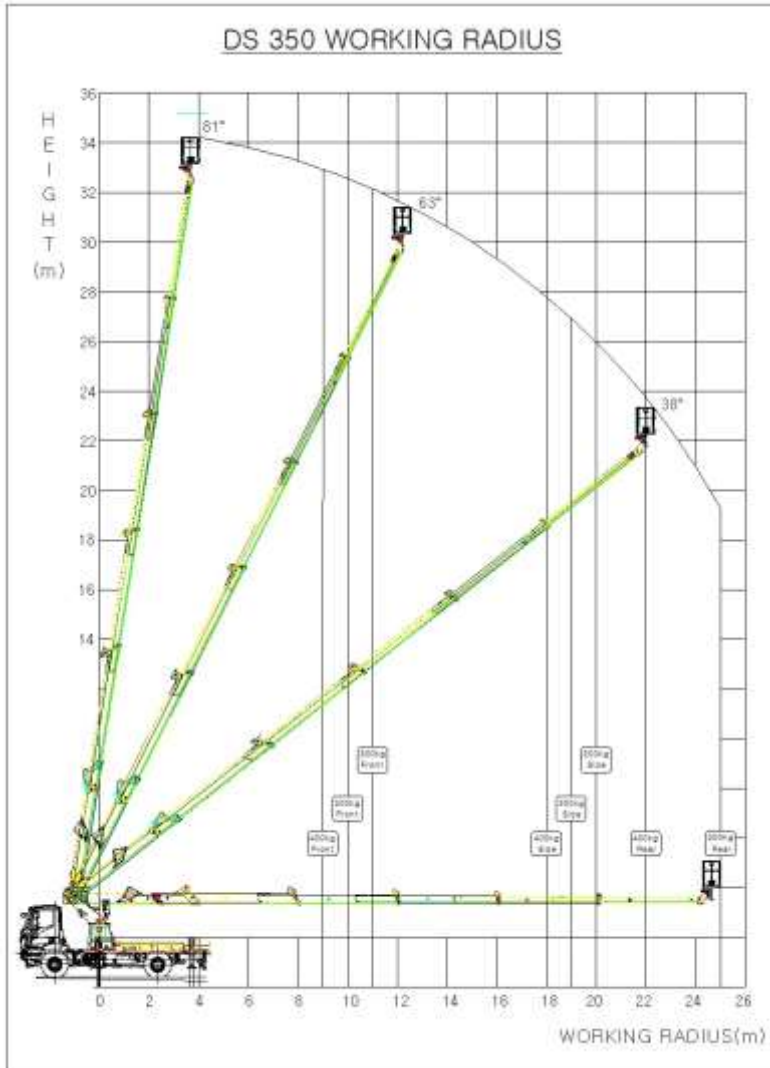

Вантажовисотні характеристики

Контактний телефон:
+38(097) 746-67-04
+38(099) 632-13-31
+38(044) 232-02-98

Адреса: Україна, 04060, м. Київ,
вул. Ризька, буд. 73-г, офіс 7
E-mail: tovkst@gmail.com
Website: kievspecteh.com

Код ЄДРПОУ 42623361.
ІВАН UA573282090000026003000003717
в АТ «АБ «Південний».