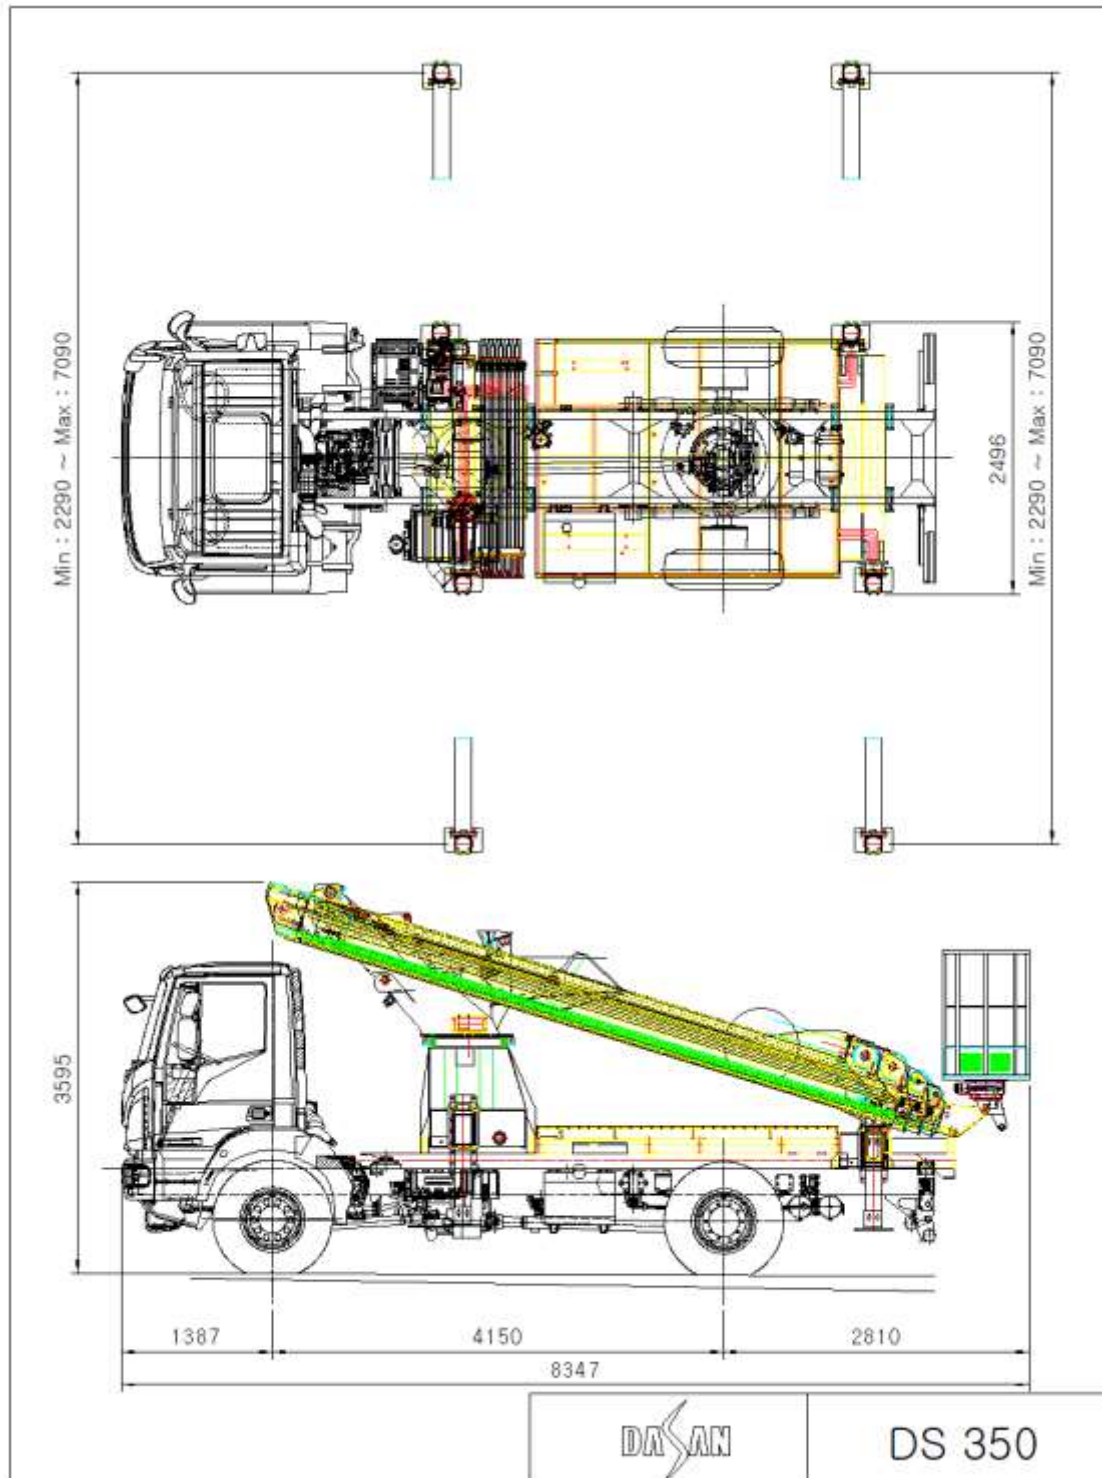

Креслення

Контактний телефон:
+38(097) 746-67-04
+38(099) 632-13-31
+38(044) 232-02-98

Адреса: Україна, 04060, м. Київ,
вул. Ризька, буд. 73-г, офіс 7
E-mail: tovkst@gmail.com
Website: kievspecteh.com

Код ЄДРПОУ 42623361.
ІВАН UA57328209000026003000003717
в АТ «АБ «Південний».