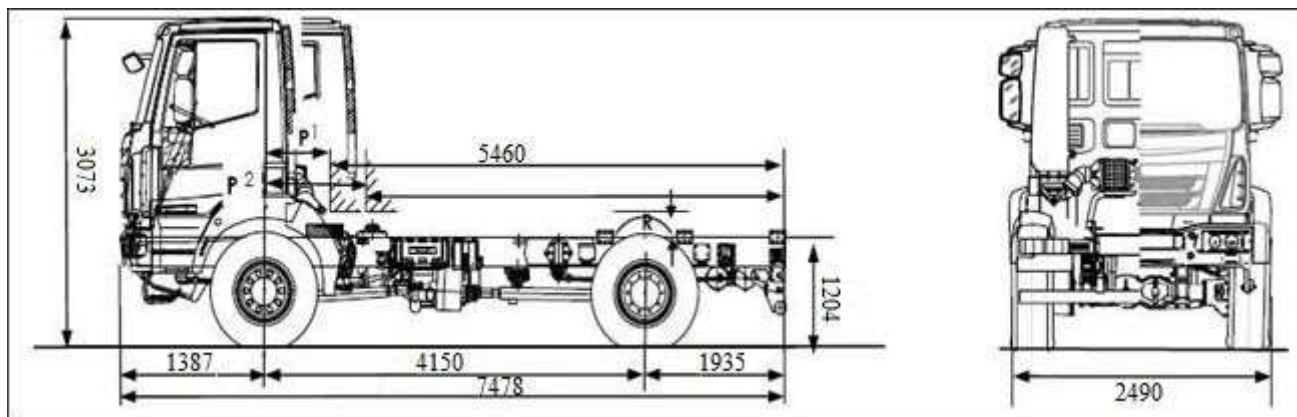

Технічна специфікація шасі

Контактний телефон:
+38(097) 746-67-04
+38(099) 632-13-31
+38(044) 232-02-98

Адреса: Україна, 04060, м. Київ,
вул. Ризька, буд. 73-г, офіс 7
E-mail: tovkst@gmail.com
Website: kievspecteh.com

Код ЄДРПОУ 42623361.
ІВАН UA573282090000026003000003717
в АТ «АБ «Південний».