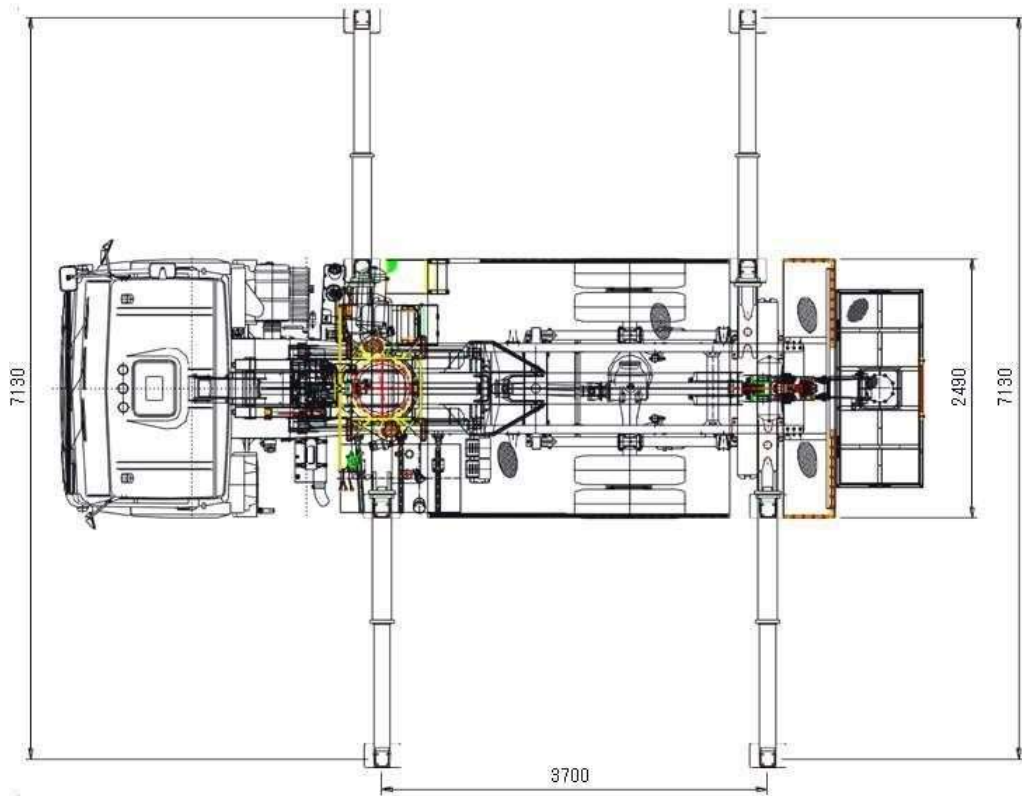

Креслення

Контактний телефон:
+38(097) 746-67-04
+38(099) 632-13-31
+38(044) 232-02-98

Адреса: Україна, 04060, м. Київ,
вул. Ризька, буд. 73-г, офіс 7
E-mail: tovkst@gmail.com
Website: kievspecteh.com

Код ЄДРПОУ 42623361.
ІВАН UA573282090000026003000003717
в АТ «АБ «Південний»».