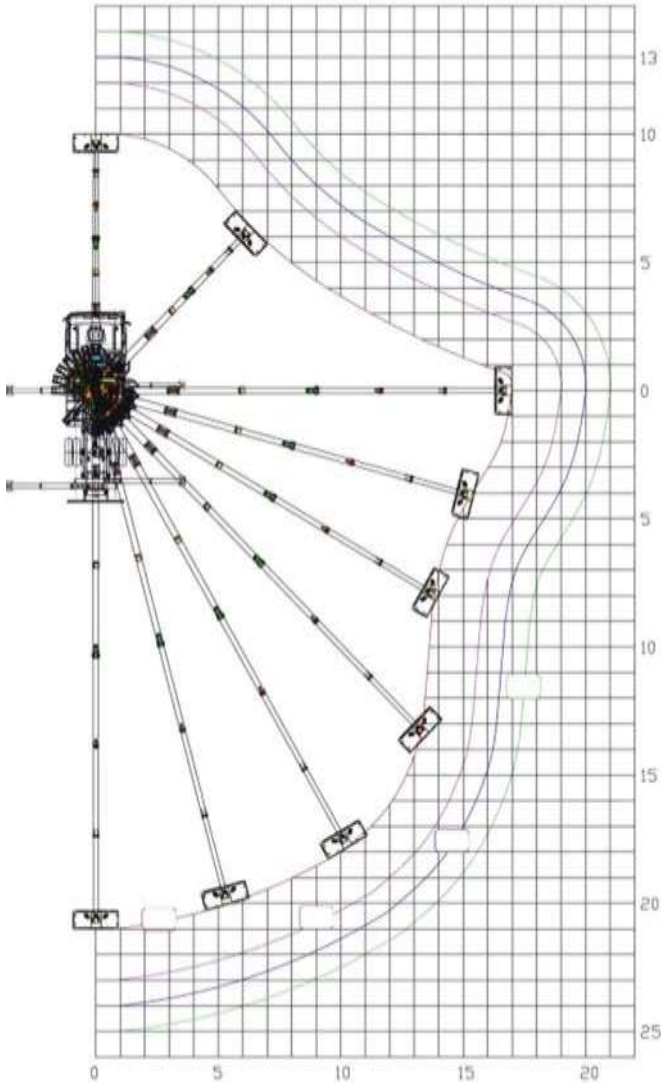

Вантажовисотні характеристики

Контактний телефон:
+38(097) 746-67-04
+38(099) 632-13-31
+38(044) 232-02-98

Адреса: Україна, 04060, м. Київ,
вул. Ризька, буд. 73-г, офіс 7
E-mail: tovkst@gmail.com
Website: kievspecteh.com

Код ЄДРПОУ 42623361.
ІВАН UA573282090000026003000003717
в АТ «АБ «Південний».