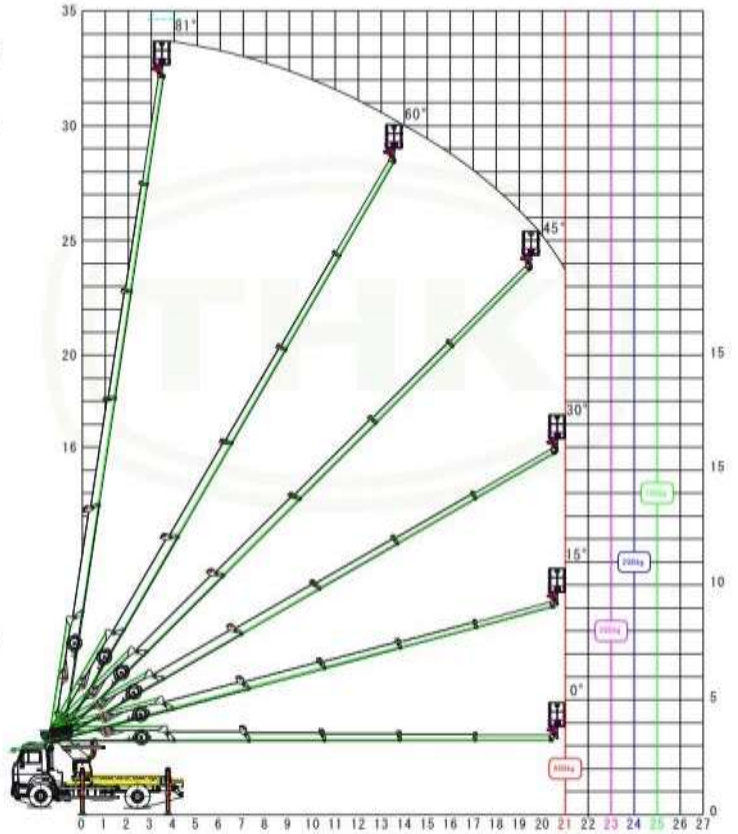

Вантажовисотні характеристики

Контактний телефон:
+38(097) 746-67-04
+38(099) 632-13-31
+38(044) 232-02-98

Адреса: Україна, 04060, м. Київ,
вул. Ризька, буд. 73-г, офіс 7
E-mail: tovkst@gmail.com
Website: kievspecteh.com

Код ЄДРПОУ 42623361.
ІВАН UA573282090000026003000003717
в АТ «АБ «Південний».