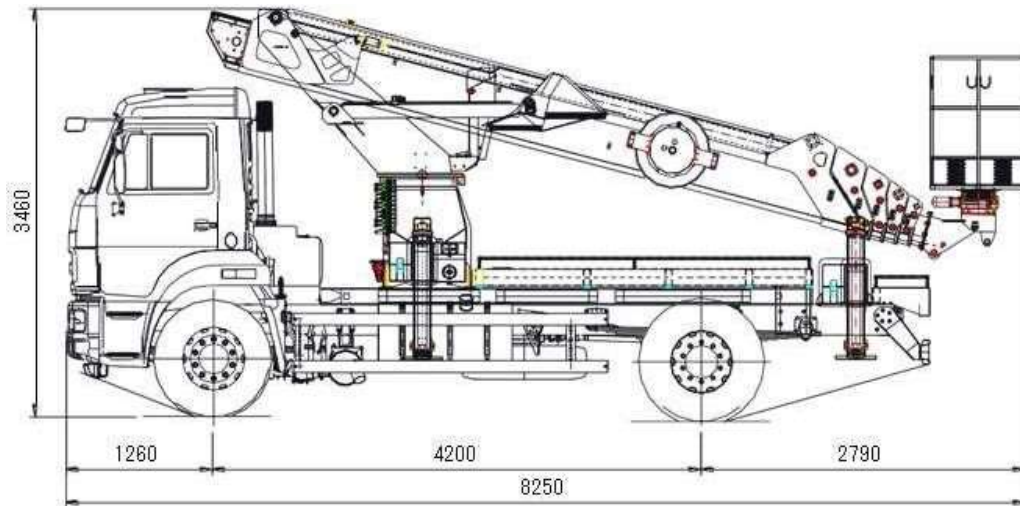

Креслення

Контактний телефон:
+38(097) 746-67-04
+38(099) 632-13-31
+38(044) 232-02-98

Адреса: Україна, 04060, м. Київ,
вул. Ризька, буд. 73-г, офіс 7
E-mail: tovkst@gmail.com
Website: kievspecteh.com

Код ЄДРПОУ 42623361.
ІВАН UA573282090000026003000003717
в АТ «АБ «Південний»».