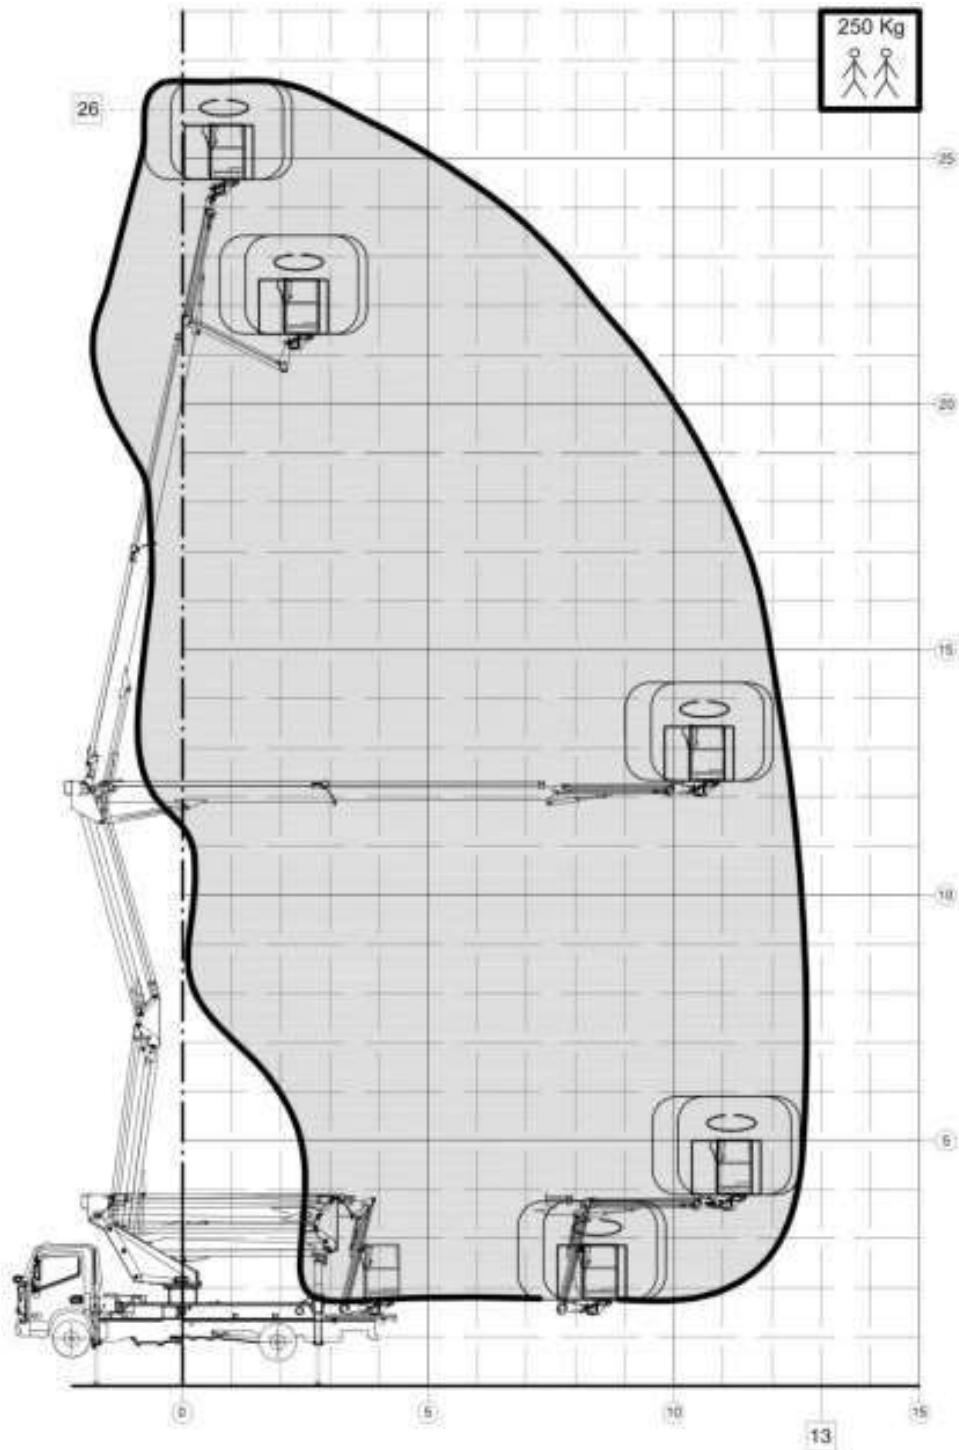

Автогідропідійомник СОМЕТ 26 | 2 | 13 HQ на JAC N90 - комбінований автогідропідійомник виробництва Італія, що встановлюється на Заводі спецтехніки на вантажівках з мінімальною масою від 6 т. Вантажопідійомність люльки становить 250 кг. Максимальна робоча виюста 26 м. Бічний виліт 13 м. Кут повороту стріли 360 градусів.

Максимальна робоча висота 26 м із максимальним вильотом 13 м

- Автовишка СОМЕТ 26 | 2 | 13 HQ JIB має безпечне робоче навантаження 250 кг.
- Обертання надземної частини становить 360 градусів.
- Навісне обладнання виготовлене з високоміцної сталі, забезпечує максимальну жорсткість стріли та максимальну безпеку під час роботи.
- Подвійний пантограф, щоб досягти максимальної висоти 26 м
- Комбінована телескопічна стріла
- Наявність гуська «JIB» дозволяє працювати у важкодоступних місцях наддахами та балконами.
- 100% гідравлічне керування
- Контроль із пропорційною гідравлічною системою, що працює при низькому тиску (тільки 25 бар), для забезпечення плавного та точного переміщення стріли
- Довготривала експлуатація з мінімальними витратами на сервіс, завдяки відсутності обмежувальних електронних систем обмеження робочої зони.
- Розетка електроживлення 230 В у робочій корзині.

	Максимальний крутний момент 500/1200-2200 Нм
Трансмісія	FAST LC6T540, механічна, 6 ступінчаста
Габаритні розміри	7033 × 2116 × 2300 мм
Міжосьова відстань	3845 мм
Споряджена маса шасі	2,28 т
В/п	5,44 т
Повна маса	9,03 т
Шини	245/70R19,5
ESC/ESP	+