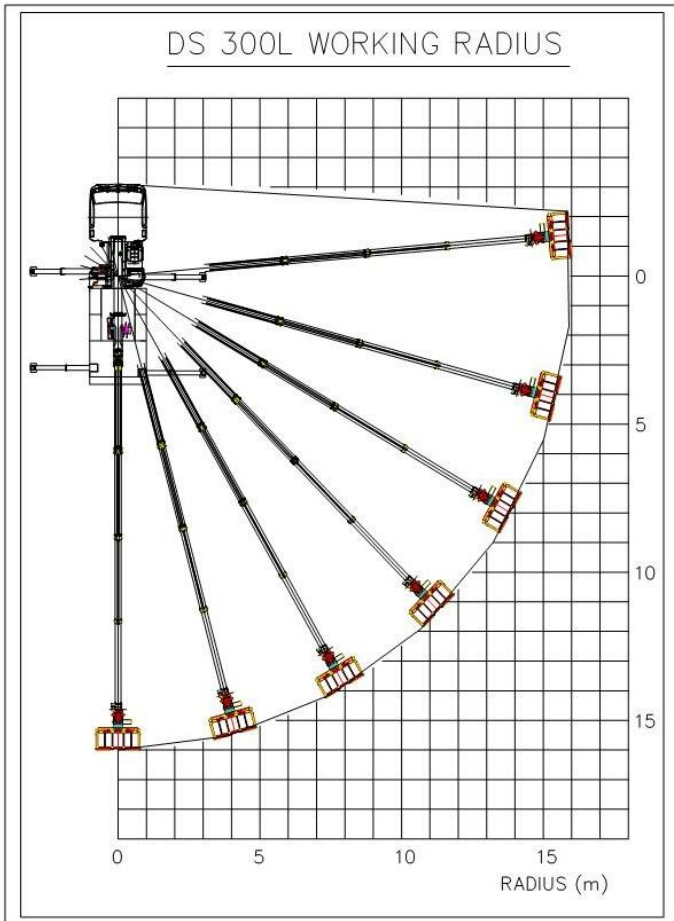

Креслення

4. WORKING RADIUS 2 / DS300L