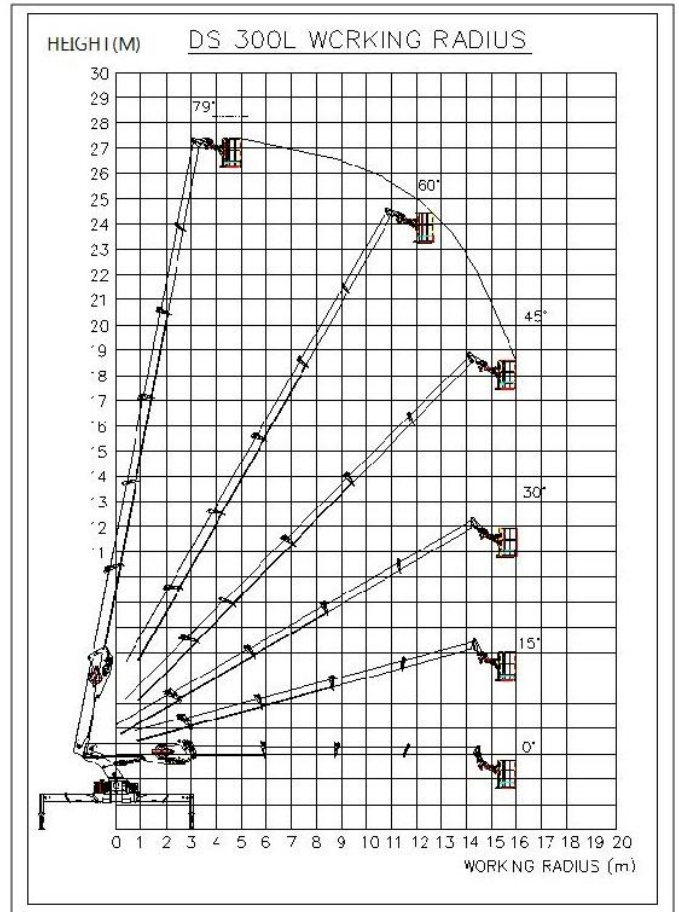

3. WORKING RADIUS 1 / DS300L

DASAN Aerial Working Platform — <http://www.dasancrane.com>

DASAN Aerial Working Platform — <http://www.dasancrane.com>