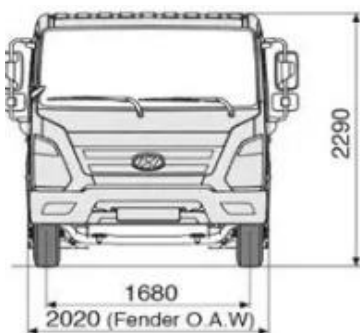

Контактний телефон:
+38(097) 746-67-04
+38(099) 632-13-31
+38(044) 232-02-98

Адреса: Україна, 04060, м. Київ,
вул. Ризька, буд. 73-г, офіс 7
E-mail: tovkst@gmail.com
Website: kievspecteh.com

Код ЄДРПОУ 42623361.
ІВАН UA573282090000026003000003717
в АТ «АБ «Південний».