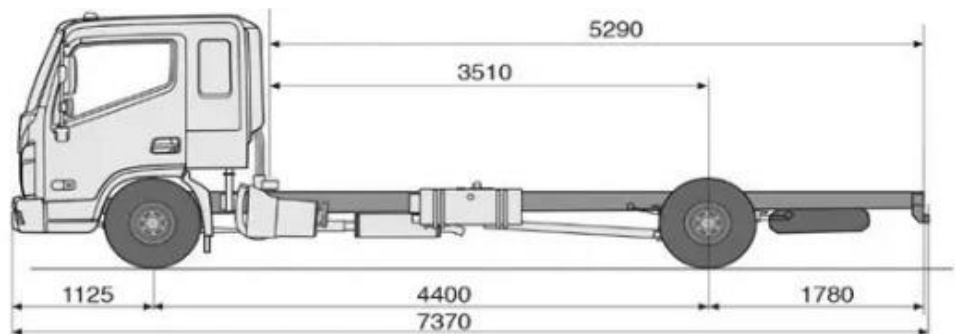

Контактний телефон:
+38(097) 746-67-04
+38(099) 632-13-31
+38(044) 232-02-98

Адреса: Україна, 04060, м. Київ,
вул. Ризька, буд. 73-г, офіс 7
E-mail: tovkst@gmail.com
Website: kievspecteh.com

Код ЄДРПОУ 42623361.
ІВАН UA573282090000026003000003717
в АТ «АБ «Південний».