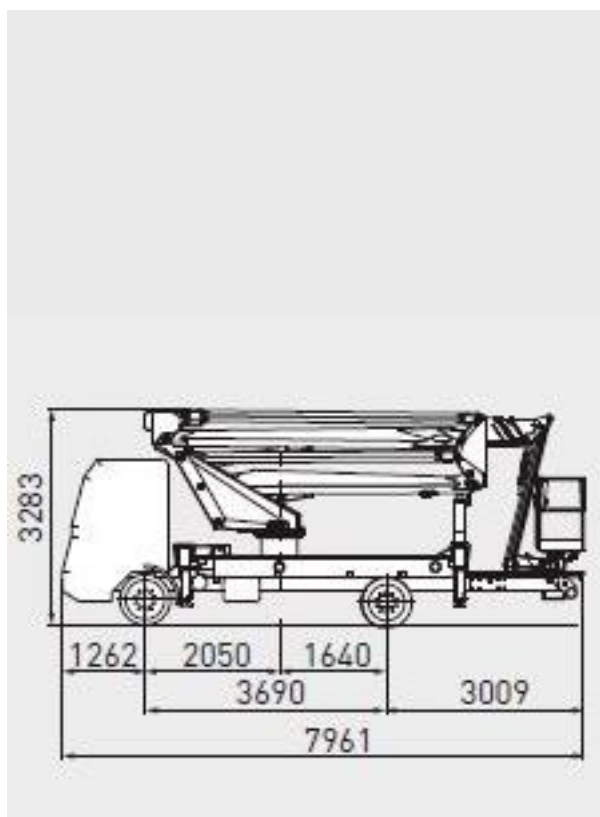

Креслення та схеми

Контактний телефон:
+38(097) 746-67-04
+38(099) 632-13-31
+38(044) 232-02-98

Адреса: Україна, 04060, м. Київ,
вул. Ризька, буд. 73-г, офіс 7
E-mail: tovkst@gmail.com
Website: kievspecteh.com

Код ЄДРПОУ 42623361.
IBAN UA573282090000026003000003717
в АТ «АБ «Південний».