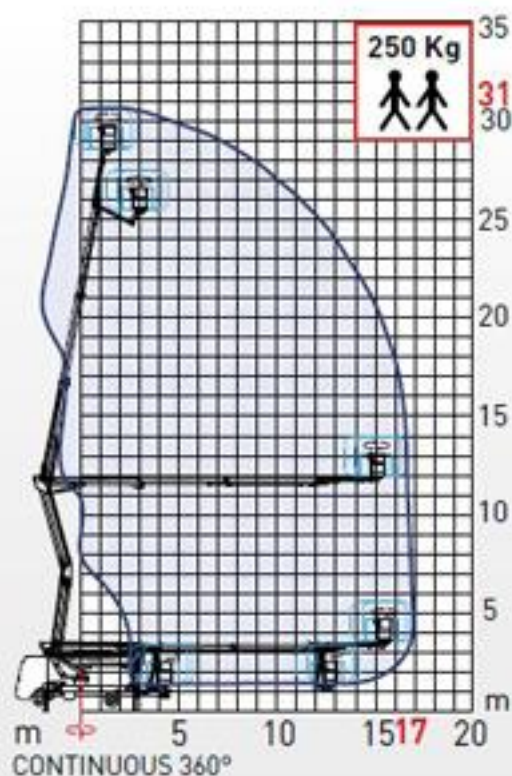

Креслення та схеми

Контактний телефон:
+38(097) 746-67-04
+38(099) 632-13-31
+38(044) 232-02-98

Адреса: Україна, 04060, м. Київ,
вул. Ризька, буд. 73-г, офіс 7
E-mail: tovkst@gmail.com
Website: kievspecteh.com

Код ЄДРПОУ 42623361.
IBAN UA573282090000026003000003717
в АТ «АБ «Південний».