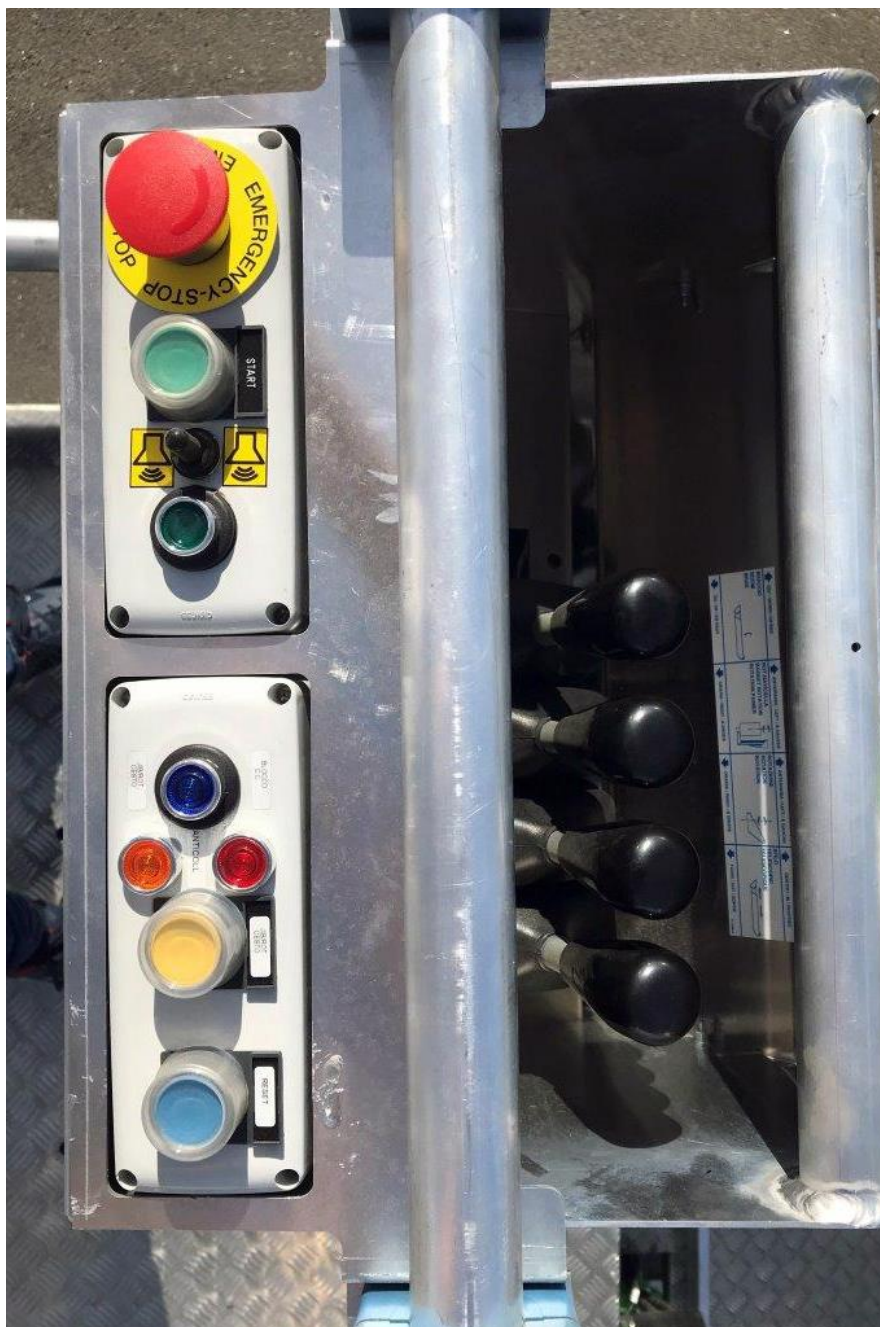

Контактний телефон:
+38(097) 746-67-04
+38(099) 632-13-31
+38(044) 232-02-98

Адреса: Україна, 04060, м. Київ,
вул. Ризька, буд. 73-г, офіс 7
E-mail: tovkst@gmail.com
Website: kievspecteh.com

Код ЄДРПОУ 42623361.
IBAN UA573282090000026003000003717
в АТ «АБ «Південний».