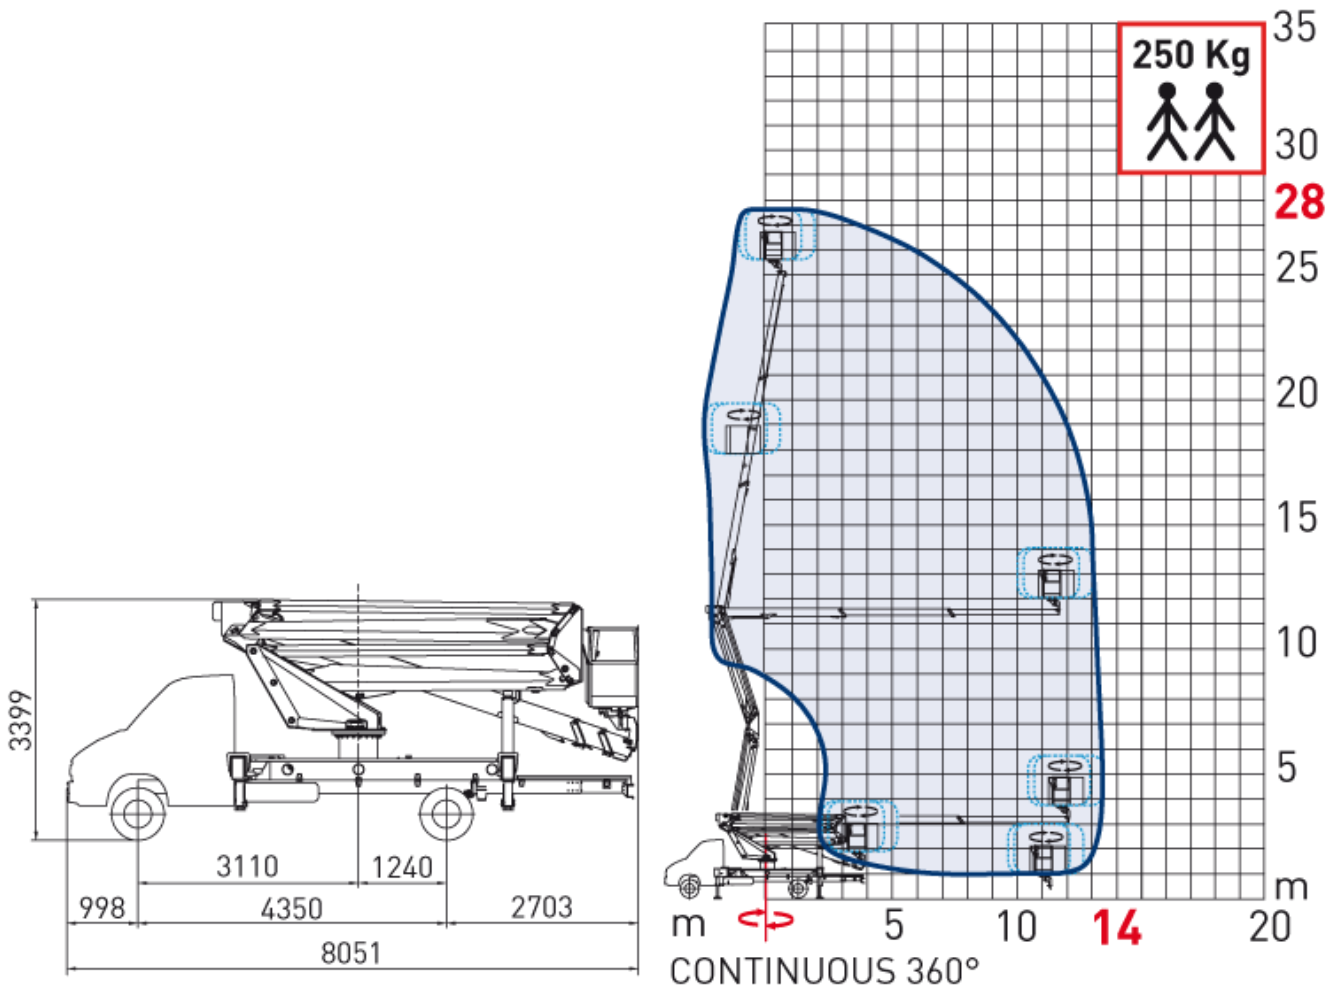

Вантажо висотні характеристики та креслення

Контактний телефон:
+38(097) 746-67-04
+38(099) 632-13-31
+38(044) 232-02-98

Адреса: Україна, 04060, м. Київ,
вул. Ризька, буд. 73-г, офіс 7
E-mail: tovkst@gmail.com
Website: kievspecteh.com

Код ЄДРПОУ 42623361.
IBAN UA573282090000026003000003717
в АТ «АБ «Південний».