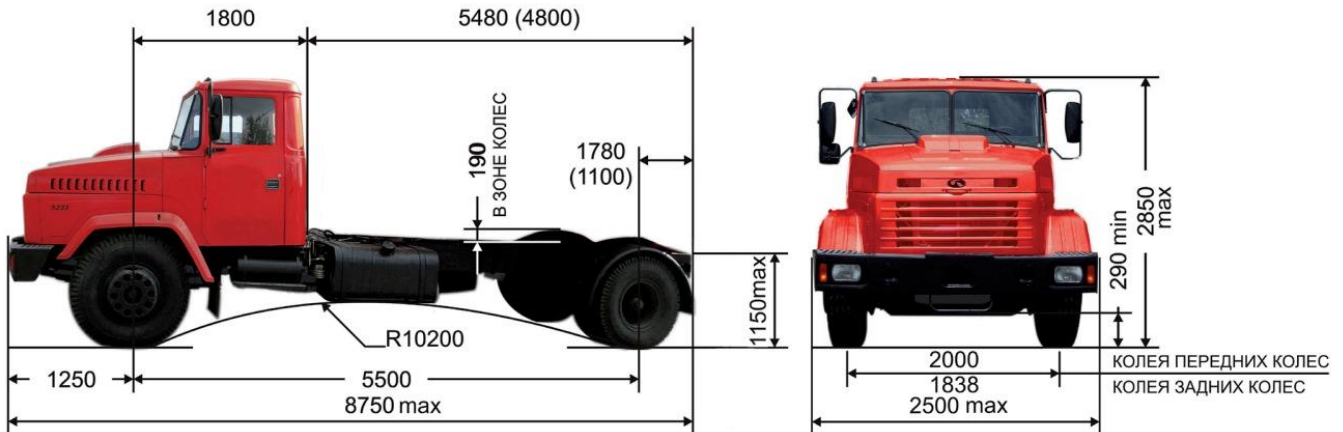

Креслення

Особливості

- Максимальна робоча висота 26 м із максимальним вильотом 13 м
- Автовишка СОМЕТ 26 | 2 | 13 HQ ЛІВ має безпечне робоче навантаження 250 кг.
- Обертання надземної частини становить 360 градусів.
- Навісне обладнання виготовлене з високоміцної сталі, забезпечує максимальну жорсткість стріли та максимальну безпеку під час роботи.
- Подвійний пантограф, щоб досягти максимальної висоти 26 м
- Комбінована телескопічна стріла
- Наявність гуська «ЛІВ» дозволяє працювати у важкодоступних місцях над дахами та балконами.
  - 100% гідравлічне керування
  - Контроль із пропорційною гідравлічною системою, що працює при низькому тиску (тільки 25 бар), для забезпечення плавного та точного переміщення стріли
  - Довготривала експлуатація з мінімальними витратами на сервіс, завдяки відсутності обмежувальних електронних систем обмеження робочої зони.
  - Розетка електроживлення 230 В у робочій корзині.
  - Алюмінієва стріла. Також опціонально поставляється стріла зі скловолокна, високоізольована від випадкових контактів із ЛЕП (до 130 тис.В).

Контактний телефон:
+38(097) 746-67-04
+38(099) 632-13-31
+38(044) 232-02-98

Адреса: Україна, 04060, м. Київ,
вул. Ризька, буд. 73-г, офіс 7
E-mail: tovkst@gmail.com
Website: kievspecteh.com

Код ЄДРПОУ 42623361.
IBAN UA573282090000026003000003717
в АТ «АБ «Південний».