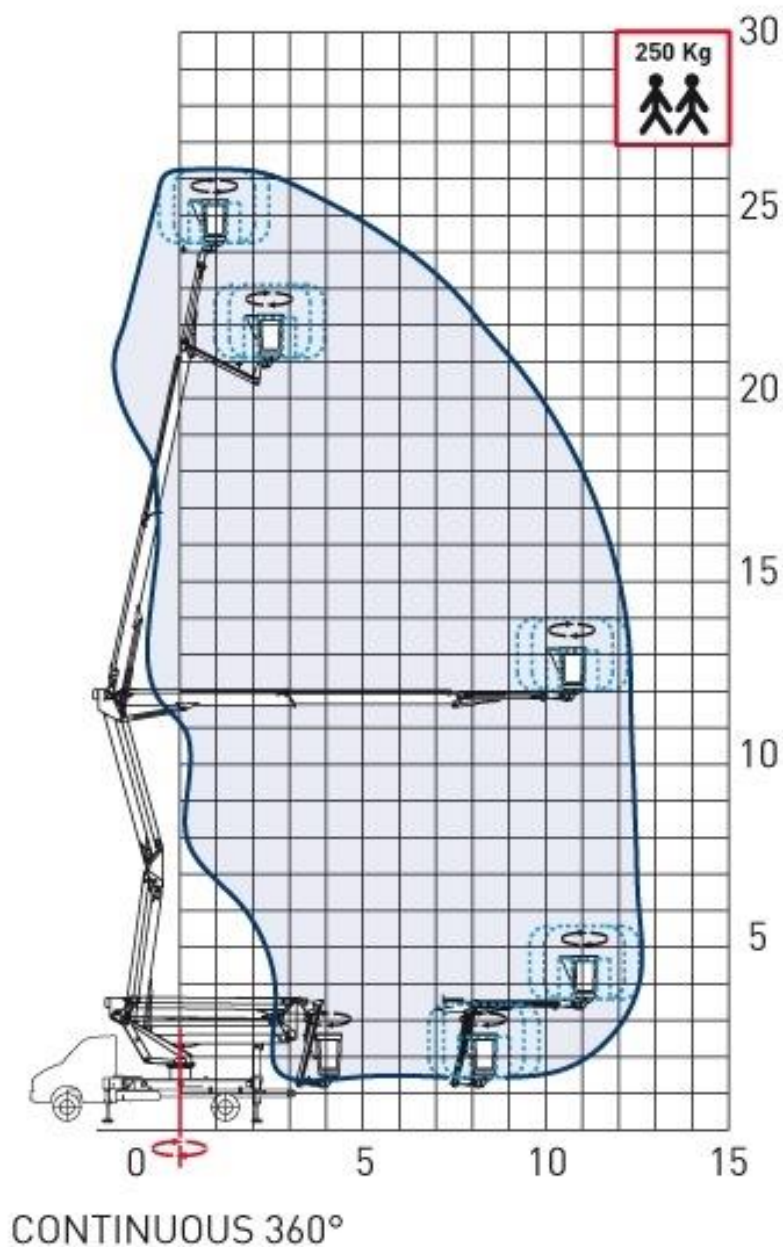

Вантажо висотні характеристики

Контактний телефон:
+38(097) 746-67-04
+38(099) 632-13-31
+38(044) 232-02-98

Адреса: Україна, 04060, м. Київ,
вул. Ризька, буд. 73-г, офіс 7
E-mail: tovkst@gmail.com
Website: kievspecteh.com

Код ЄДРПОУ 42623361.
IBAN UA573282090000026003000003717
в АТ «АБ «Південний».