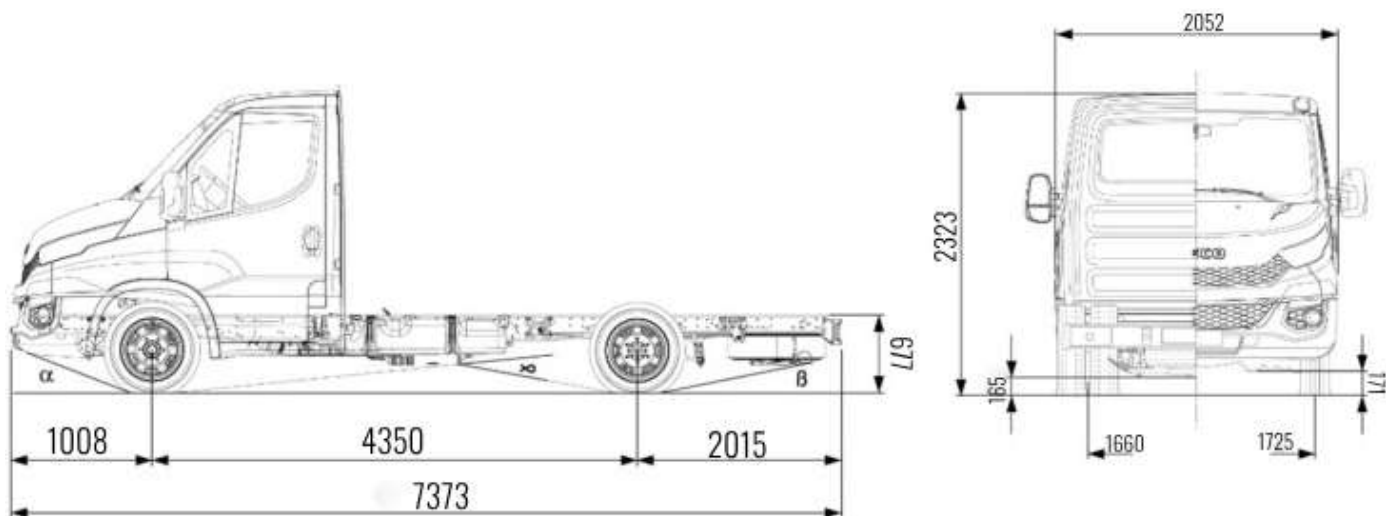

## Автогідропідіймач СОМЕТ 22 2 12 (14) HQ на шасі IVECO DAILY

**Висота підйому: 22 м**  
**Вантажопідйомність люльки: 230 кг.**  
**Бічний виліт: 14 м.**

### Опис:

Модель СОМЕТ 22 | 2 | 12 (14) HQ – телескопічний автогідропідіймач, що встановлюється на вантажівках з мінімальною масою від 6 т. Максимальна робоча висота 22 м із максимальним вильотом 12(14) м. Безпечне робоче навантаження 230(120) кг. Обертання надземної частини складає 360 градусів.

## Технічні характеристики

Параметр	Показник
Робоча висота	22 м
Висота до рівня підлоги	20 м
Горизонтальний виліт	12 м / 14 м
Вантажопідйомність	230/120 кг
Розмір корзини	140x70x110 см
Тип стріли	телескопічна
Тип опор	Н+Н
Кут повороту платформи	360
Кут повороту корзини	90+90
Мінімальна повна маса шасі	6 т.