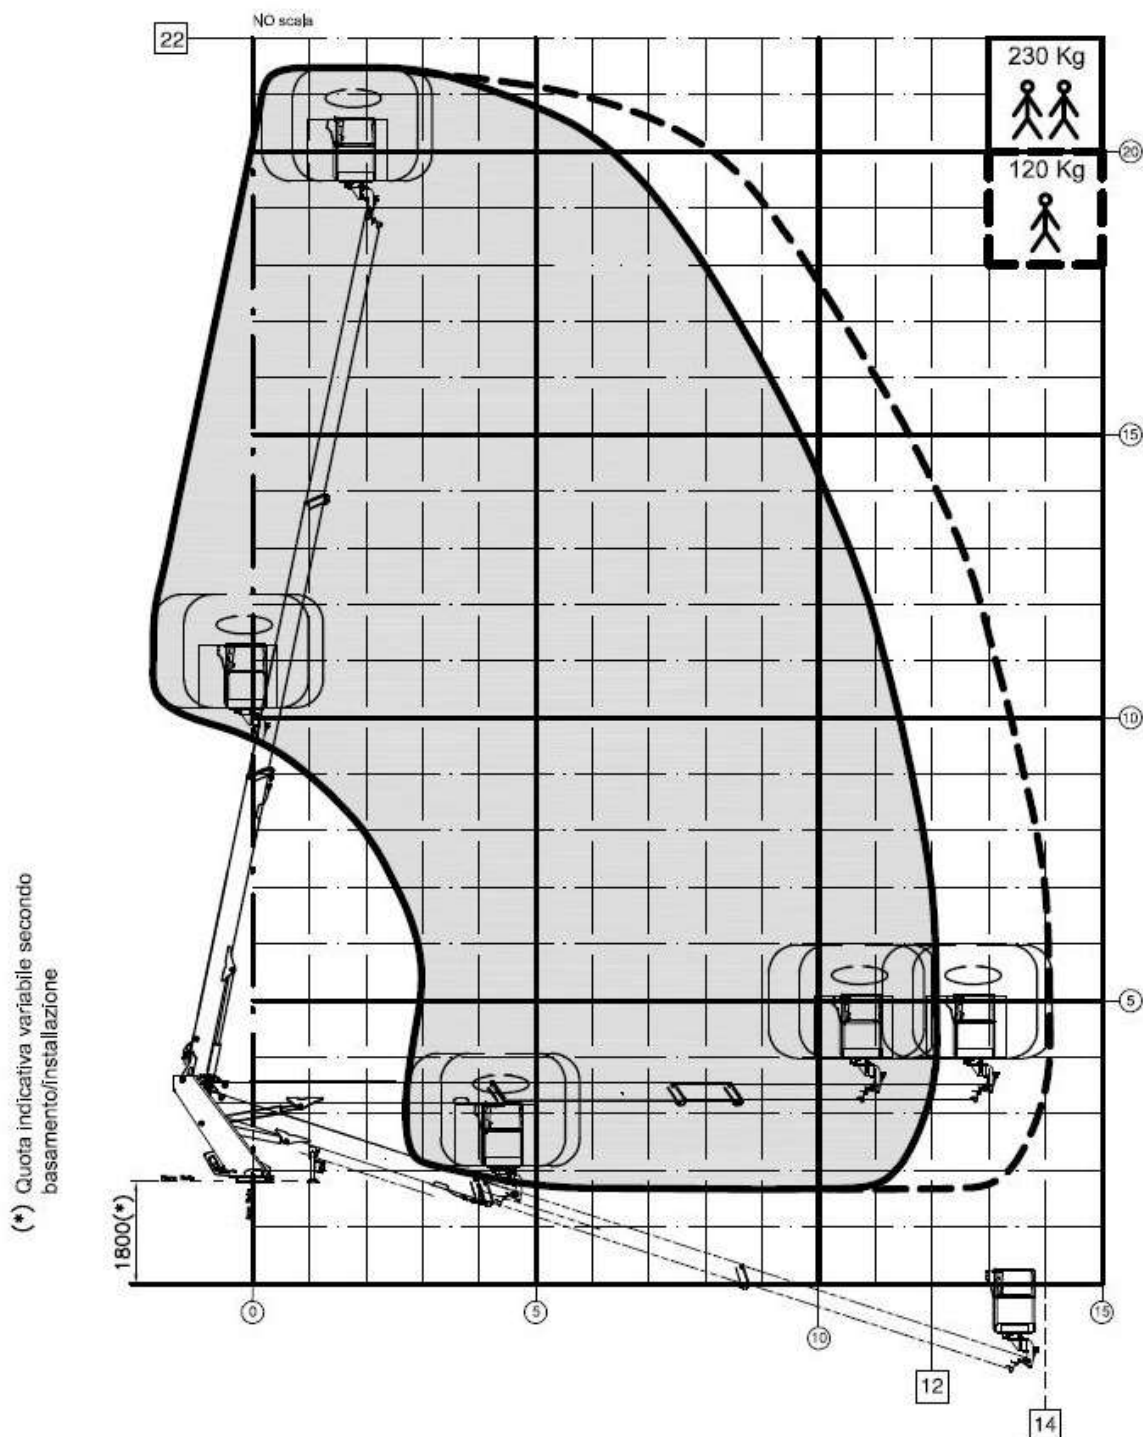

Вантажовисотні характеристики