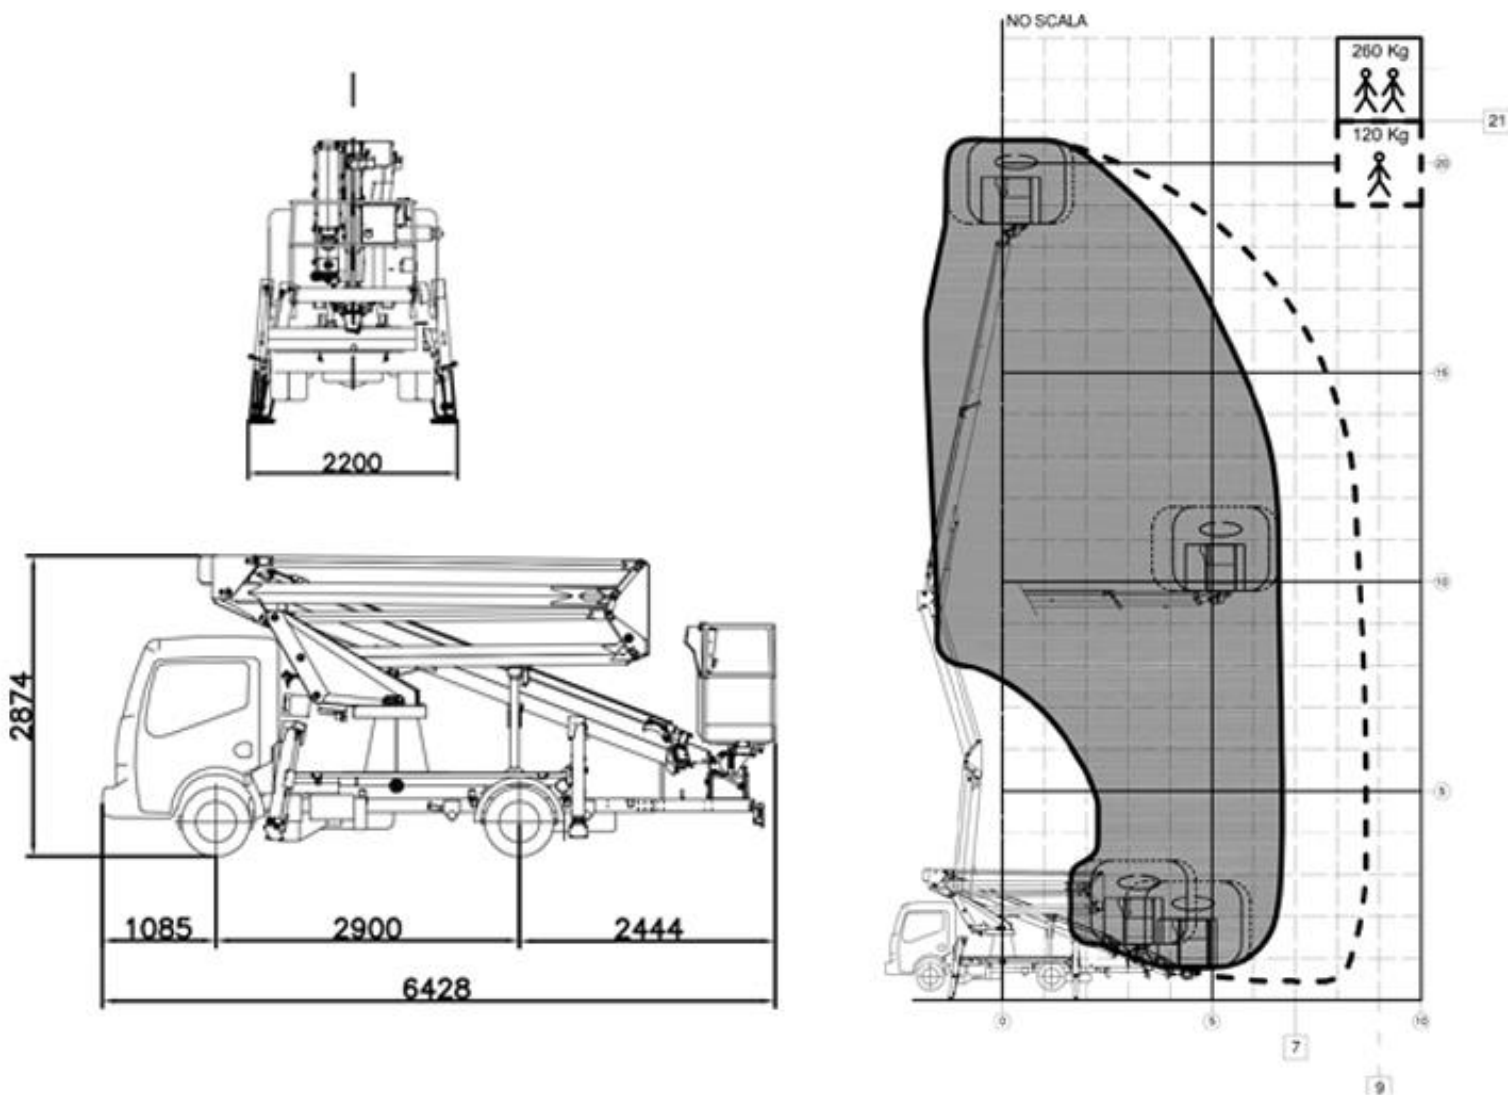

Креслення та схеми

Контактний телефон:
+38(097) 746-67-04
+38(099) 632-13-31
+38(044) 232-02-98

Адреса: Україна, 04060, м. Київ,
вул. Ризька, буд. 73-г, офіс 7
E-mail: tovkst@gmail.com
Website: kievspecteh.com

Код ЄДРПОУ 42623361.
IBAN UA573282090000026003000003717
в АТ «АБ «Південний».