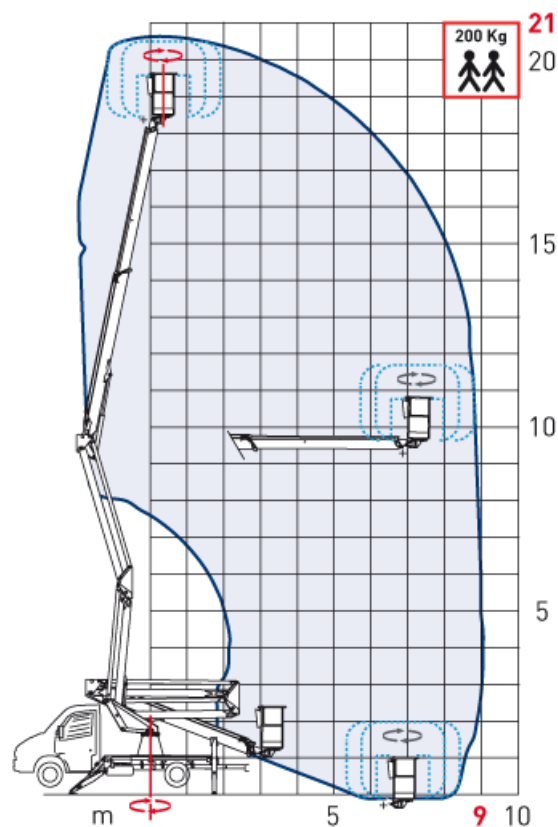

Креслення та схеми

Контактний телефон:
+38(097) 746-67-04
+38(099) 632-13-31
+38(044) 232-02-98

Адреса: Україна, 04060, м. Київ,
вул. Ризька, буд. 73-г, офіс 7
E-mail: tovkst@gmail.com
Website: kievspecteh.com

Код ЄДРПОУ 42623361.
IBAN UA573282090000026003000003717
в АТ «АБ «Південний».