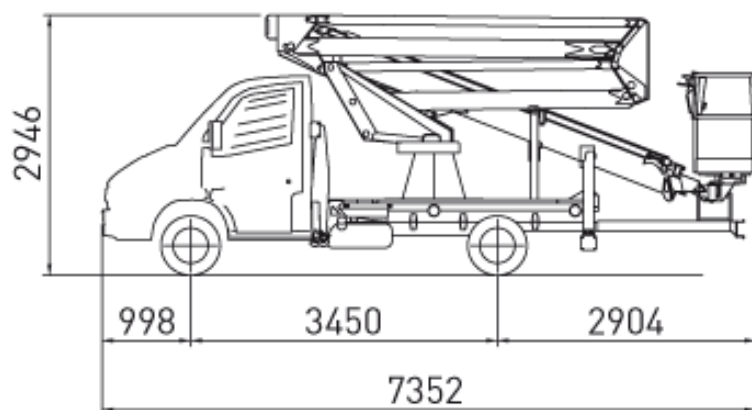

Креслення та схеми

Контактний телефон:
+38(097) 746-67-04
+38(099) 632-13-31
+38(044) 232-02-98

Адреса: Україна, 04060, м. Київ,
вул. Ризька, буд. 73-г, офіс 7
E-mail: tovkst@gmail.com
Website: kievspecteh.com

Код ЄДРПОУ 42623361.
IBAN UA573282090000026003000003717
в АТ «АБ «Південний».