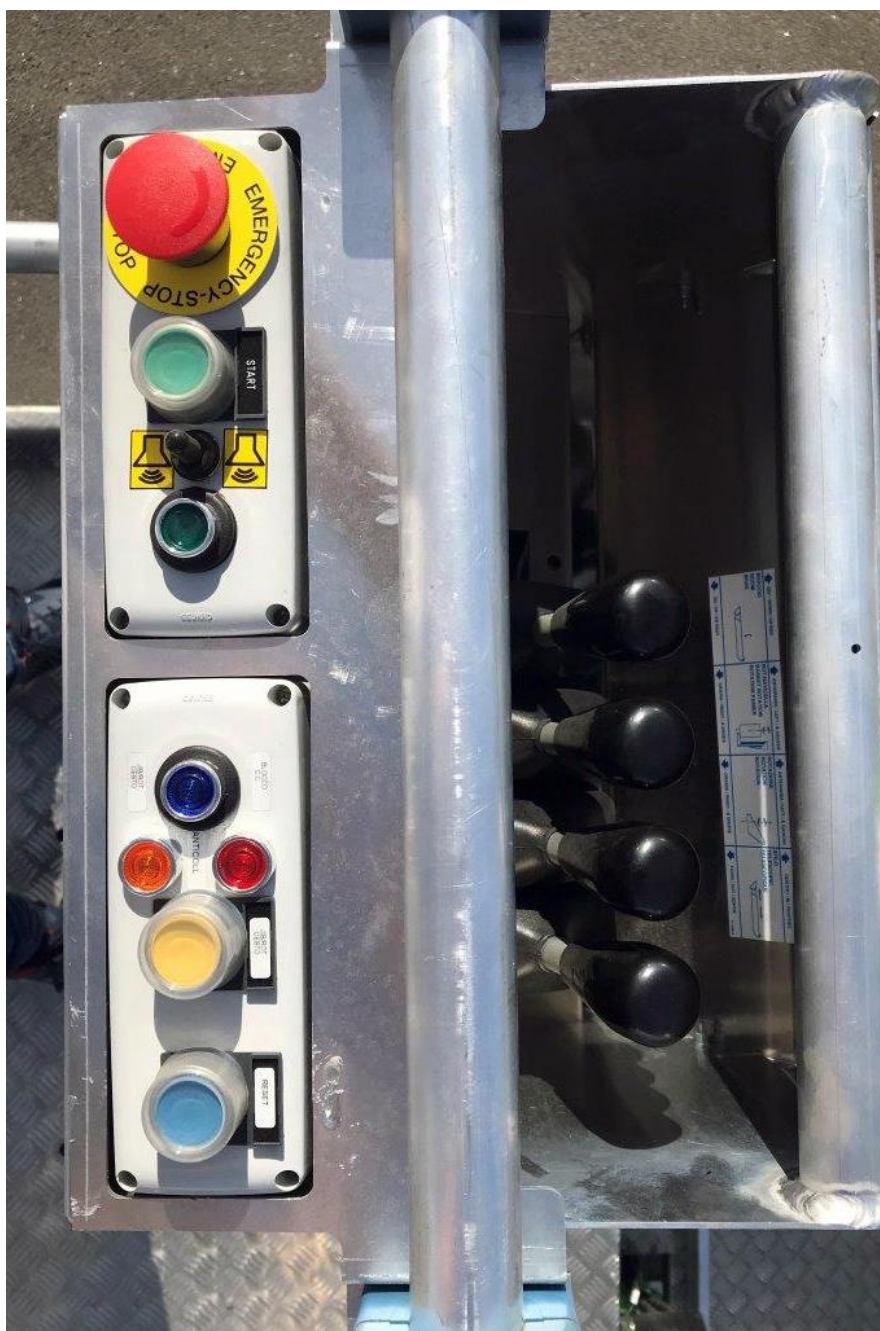

Контактний телефон:
+38(097) 746-67-04
+38(099) 632-13-31
+38(044) 232-02-98

Адреса: Україна, 04060, м. Київ,
вул. Ризька, буд. 73-г, офіс 7
E-mail: tovkst@gmail.com
Website: kievspecteh.com

Код ЄДРПОУ 42623361.
IBAN UA573282090000026003000003717
в АТ «АБ «Південний».