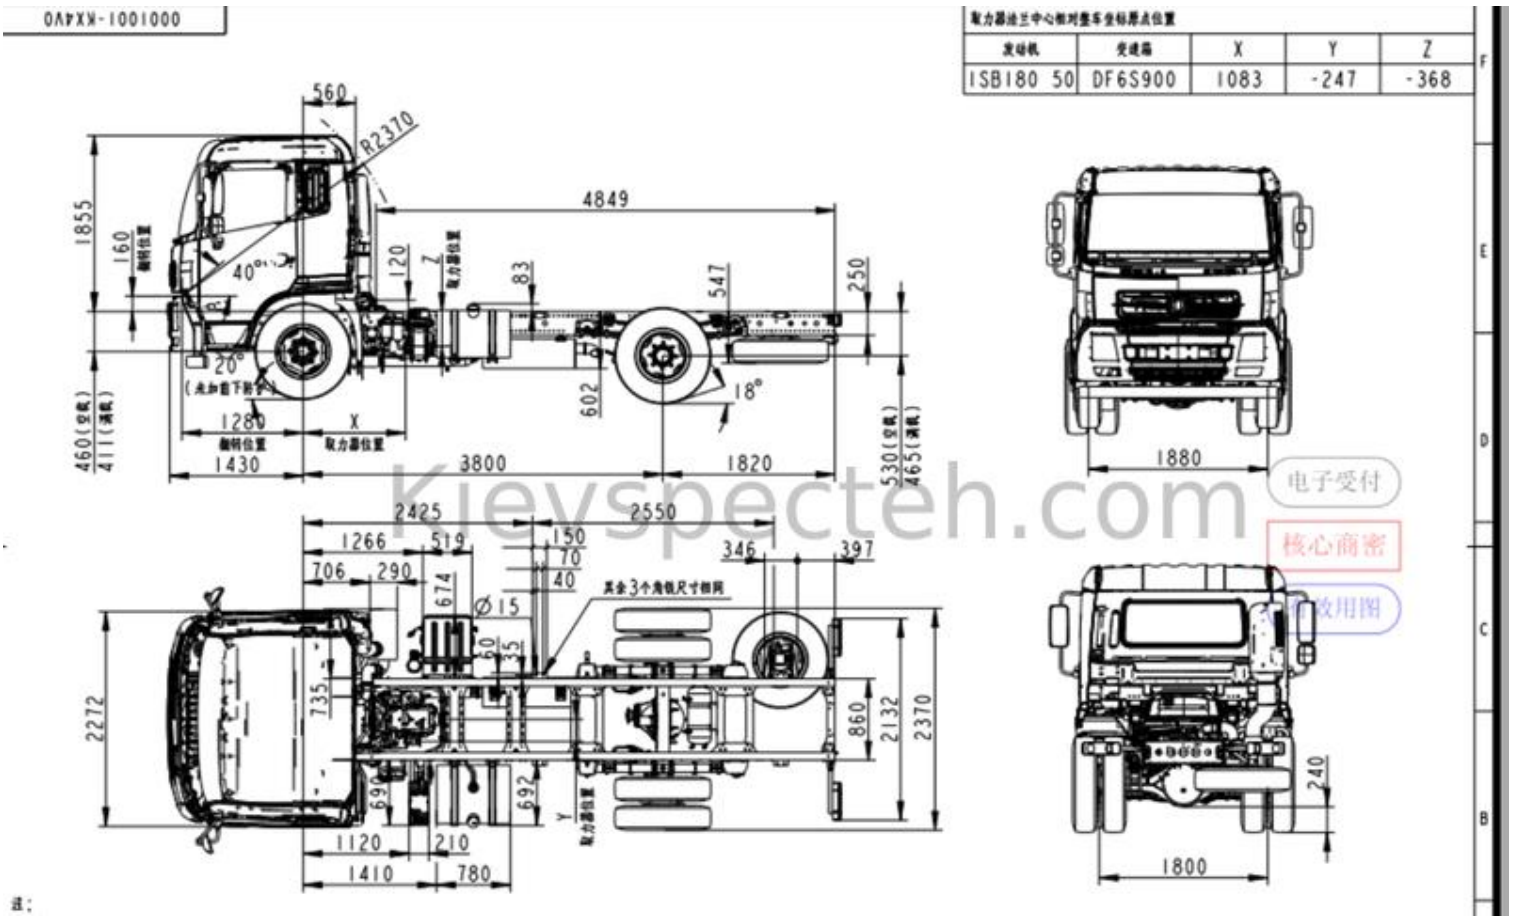

Креслення та схеми

Контактний телефон:
+38(097) 746-67-04
+38(099) 632-13-31
+38(044) 232-02-98

Адреса: Україна, 04060, м. Київ,
вул. Ризька, буд. 73-г, офіс 7
E-mail: tovkst@gmail.com
Website: kievspecteh.com

Код ЄДРПОУ 42623361.
IBAN UA573282090000026003000003717
в АТ «АБ «Південний».