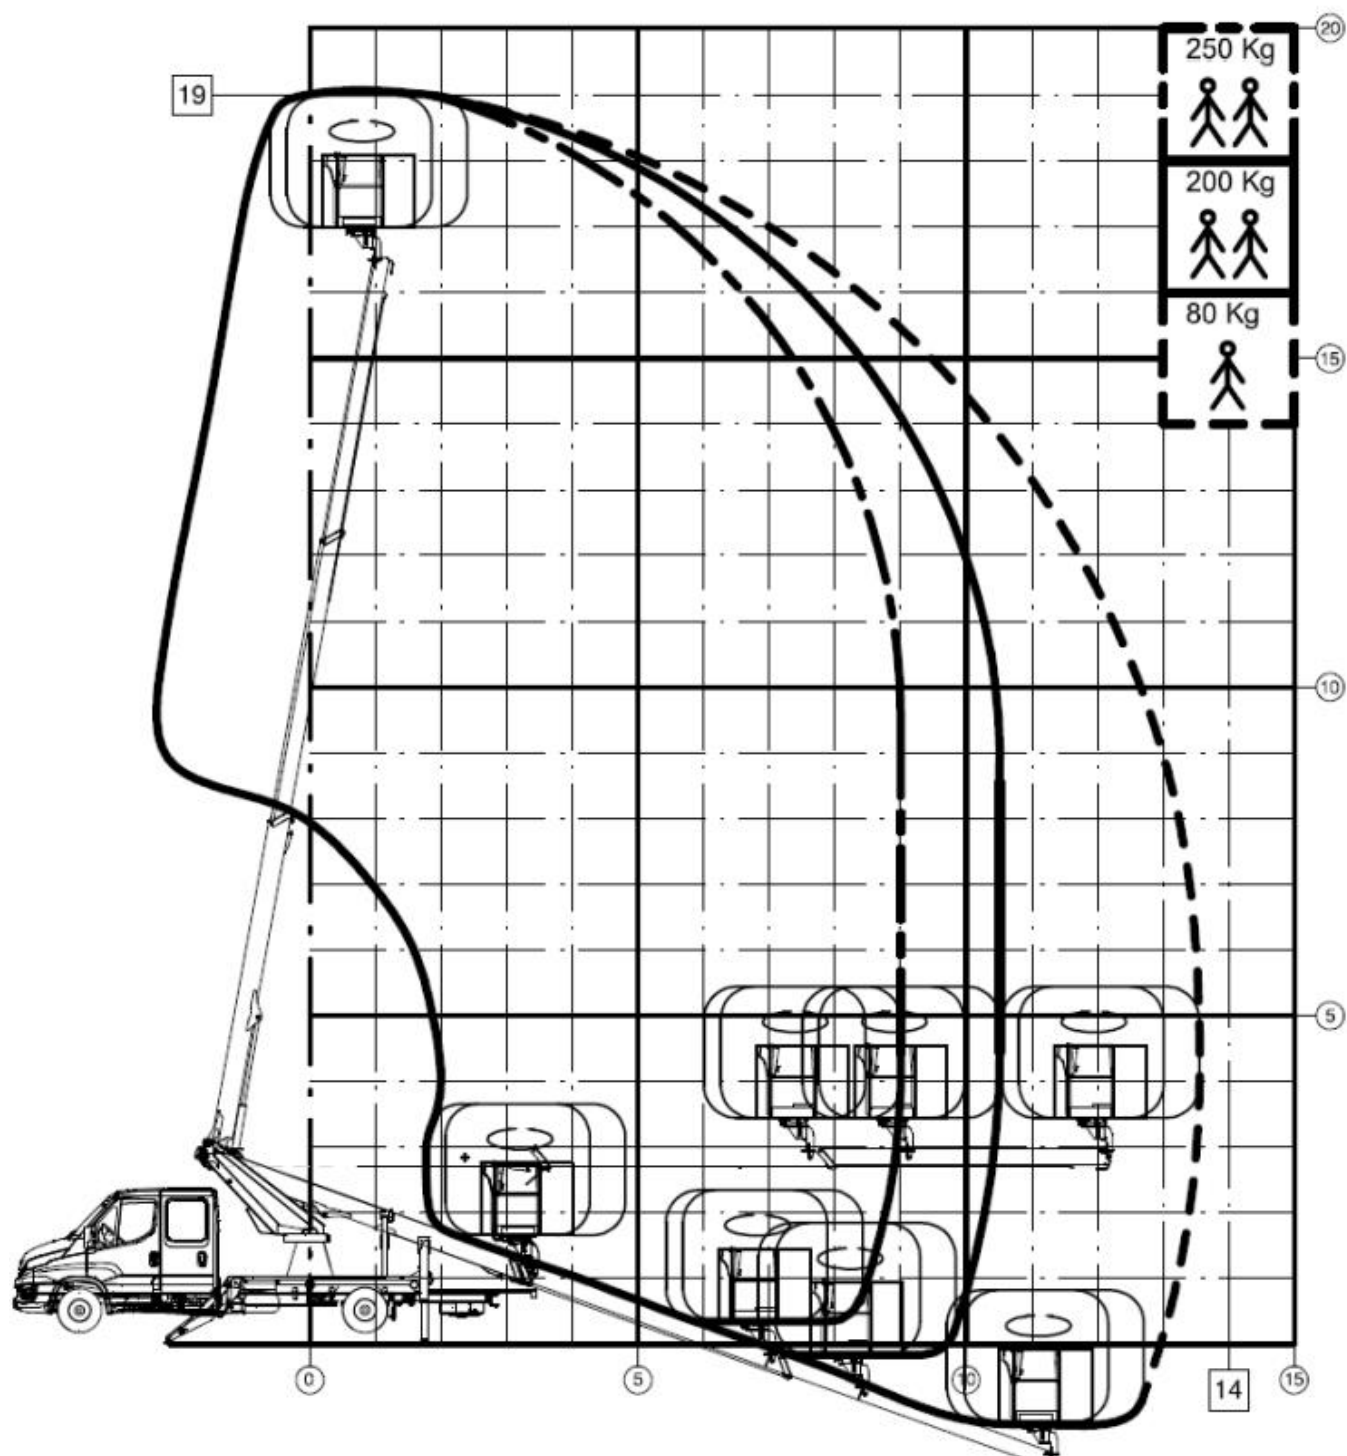

Контактний телефон:
+38(097) 746-67-04
+38(099) 632-13-31
+38(044) 232-02-98

Адреса: Україна, 04060, м. Київ,
вул. Ризька, буд. 73-г, офіс 7
E-mail: tovkst@gmail.com
Website: kievspecteh.com

Код ЄДРПОУ 42623361.
IBAN UA573282090000026003000003717
в АТ «АБ «Південний».