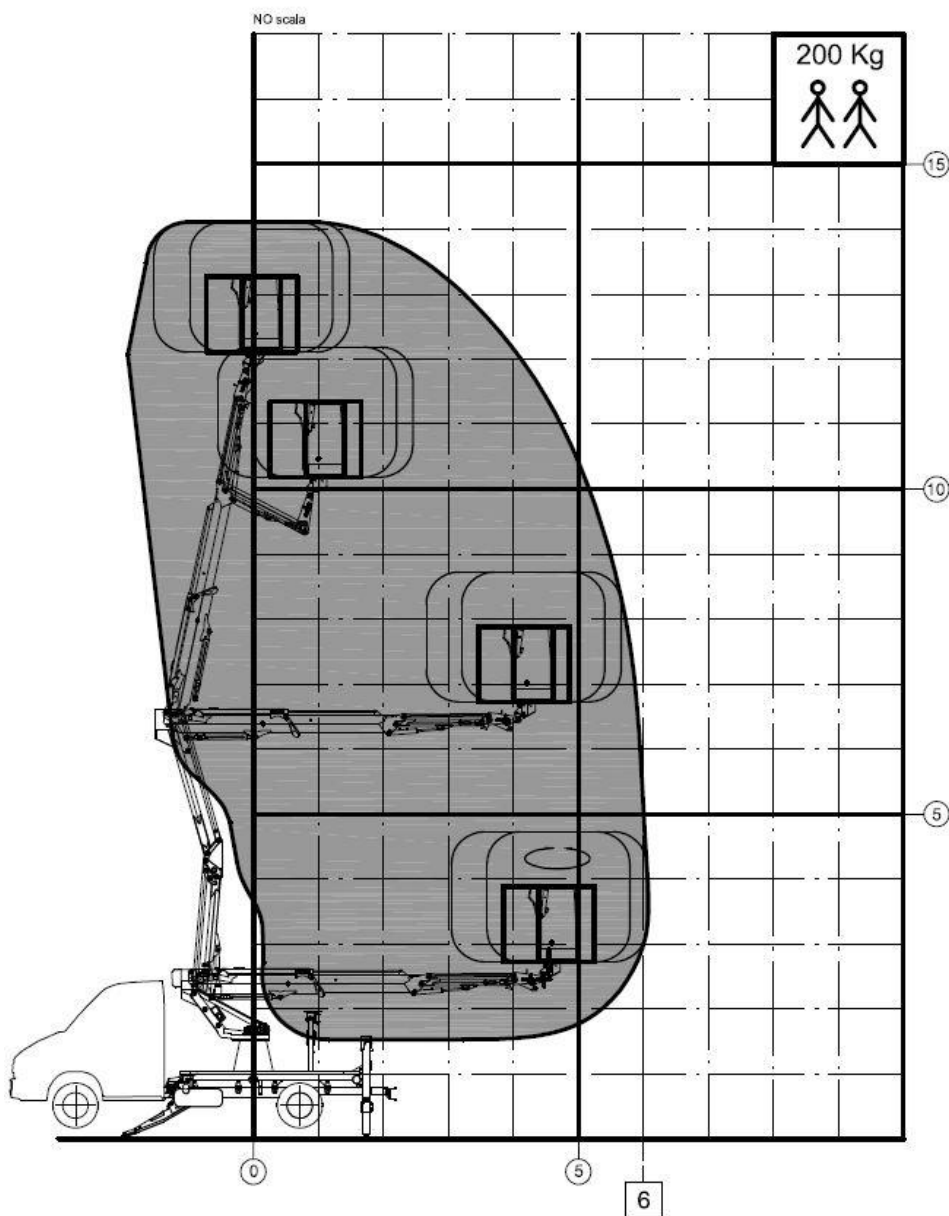

Вантажо висотні характеристики

Контактний телефон:
+38(097) 746-67-04
+38(099) 632-13-31
+38(044) 232-02-98

Адреса: Україна, 04060, м. Київ,
вул. Ризька, буд. 73-г, офіс 7
E-mail: tovkst@gmail.com
Website: kievspecteh.com

Код ЄДРПОУ 42623361.
IBAN UA573282090000026003000003717
в АТ «АБ «Південний».