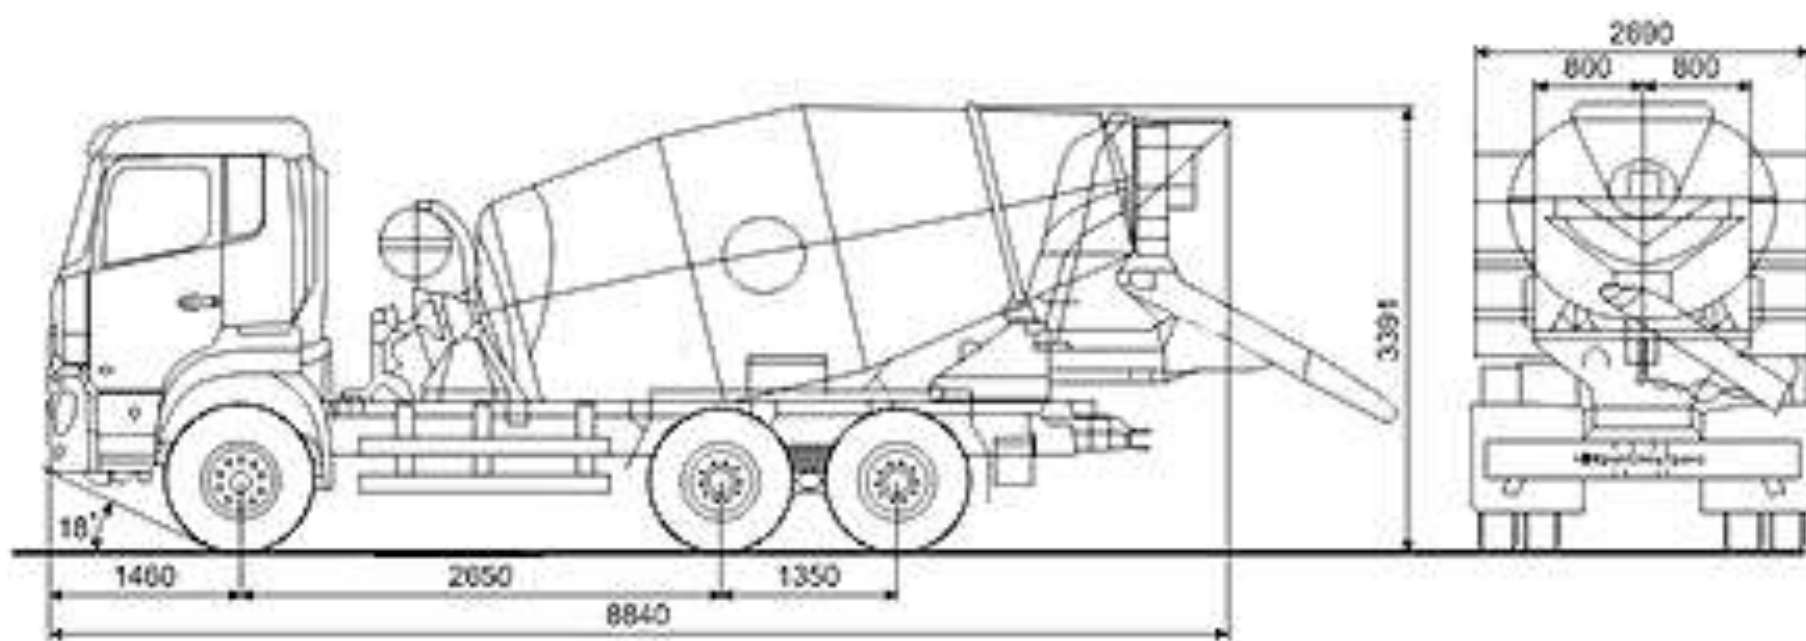

Креслення автобетонозмішувача 5 куб.м на шасі Dongfeng DFH 5160A80

Контактний телефон:
+38(097) 746-67-04
+38(099) 632-13-31
+38(044) 232-02-98

Адреса: Україна, 04060, м. Київ,
вул. Ризька, буд. 73-г, офіс 7
E-mail: tovkst@gmail.com
Website: kievspecteh.com

Код ЄДРПОУ 42623361.
IBAN UA573282090000026003000003717
в АТ «АБ «Південний».