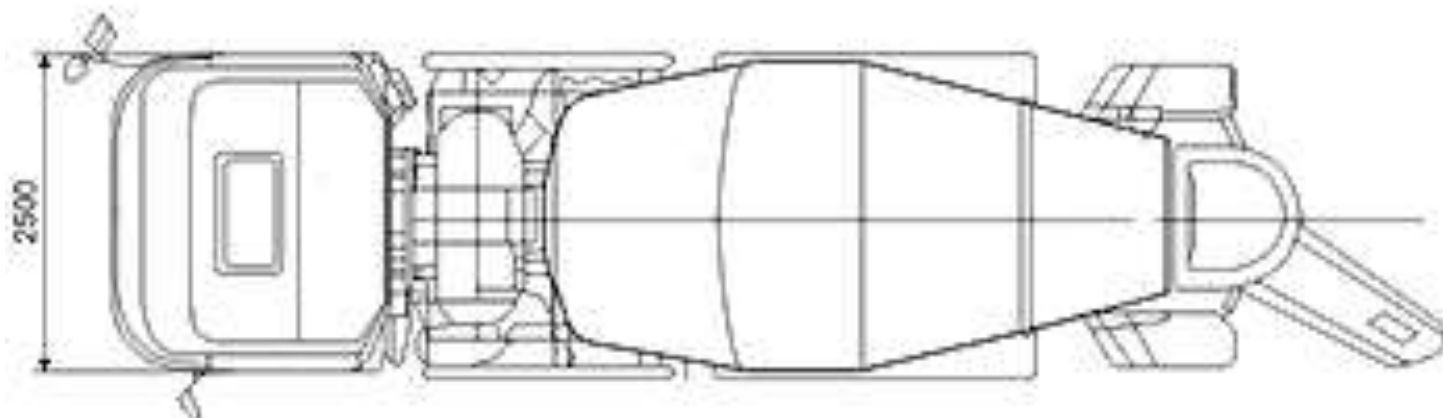

Креслення автобетонозмішувача 5 куб.м на шасі Dongfeng DFH 5160A80

Контактний телефон:
+38(097) 746-67-04
+38(099) 632-13-31
+38(044) 232-02-98

Адреса: Україна, 04060, м. Київ,
вул. Ризька, буд. 73-г, офіс 7
E-mail: tovkst@gmail.com
Website: kievspecteh.com

Код ЄДРПОУ 42623361.
IBAN UA573282090000026003000003717
в АТ «АБ «Південний».