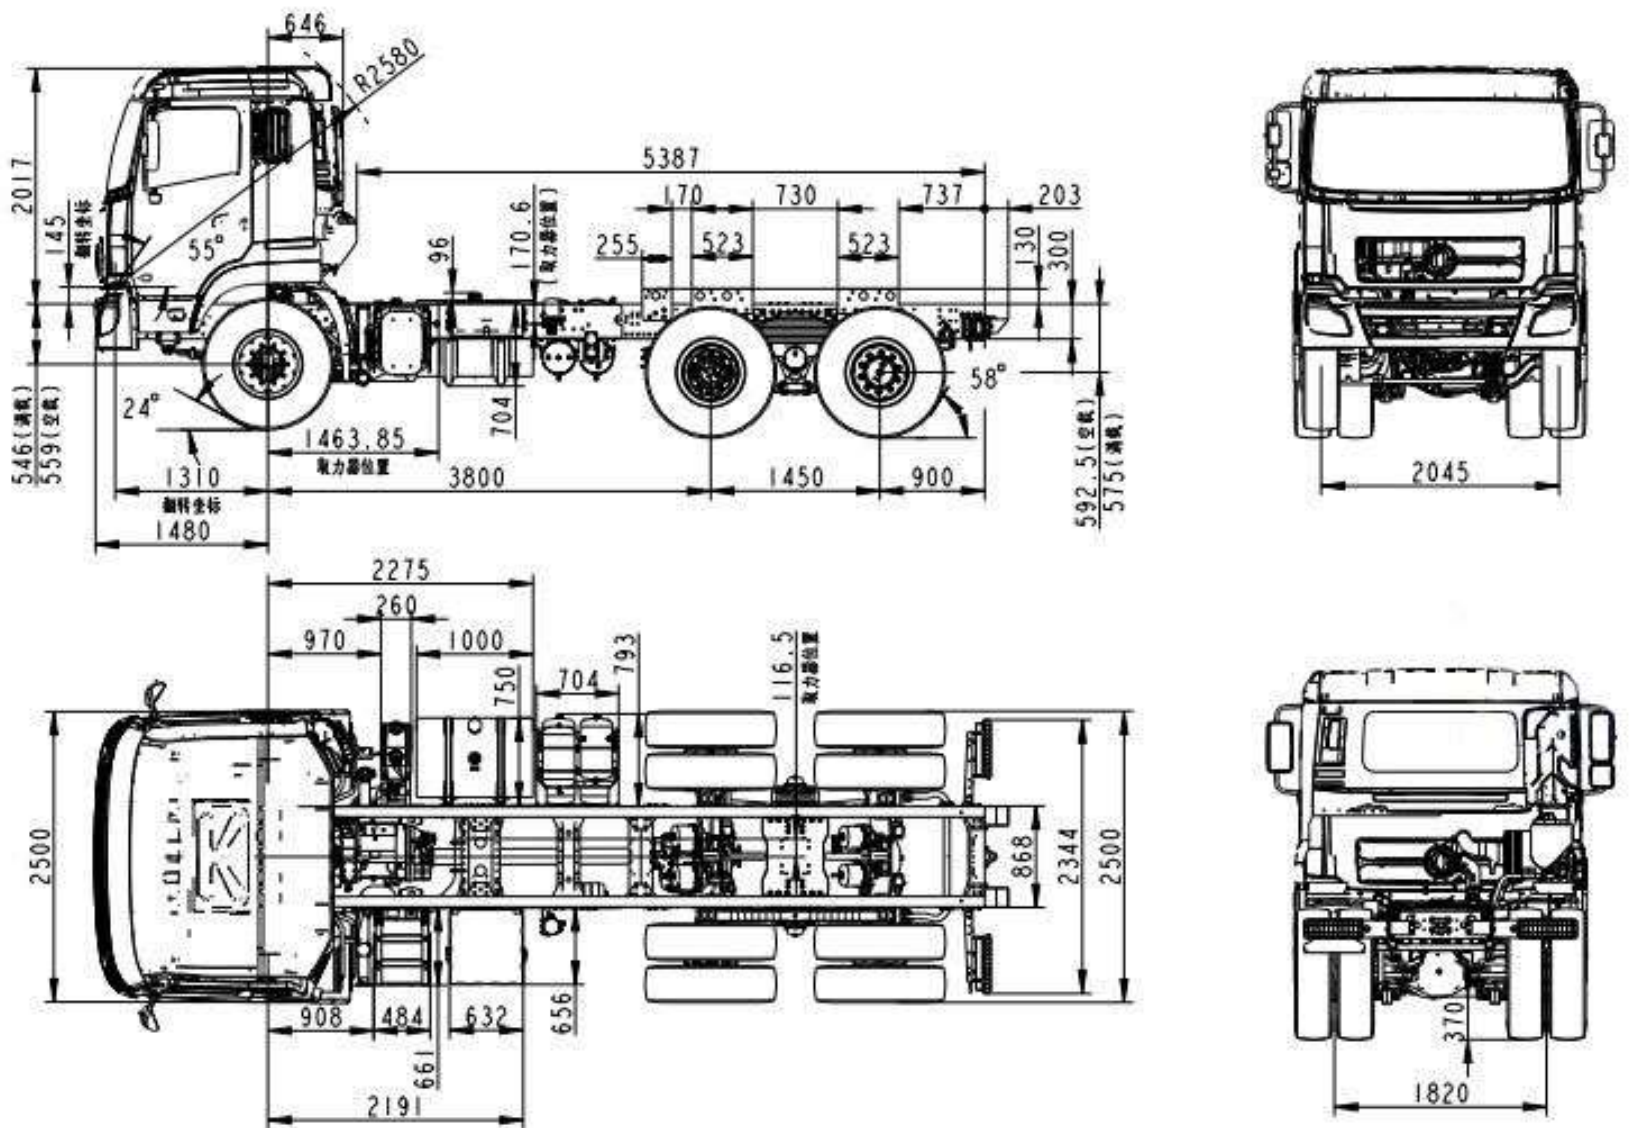

Креслення автобетонозмішувача 8-9 куб.м. на шасі

Dongfeng DFH 3330A80

Контактний телефон:
+38(097) 746-67-04
+38(099) 632-13-31
+38(044) 232-02-98

Адреса: Україна, 04060, м. Київ,
вул. Ризька, буд. 73-г, офіс 7
E-mail: tovkst@gmail.com
Website: kievspecteh.com

Код ЄДРПОУ 42623361.
IBAN UA573282090000026003000003717
в АТ «АБ «Південний».