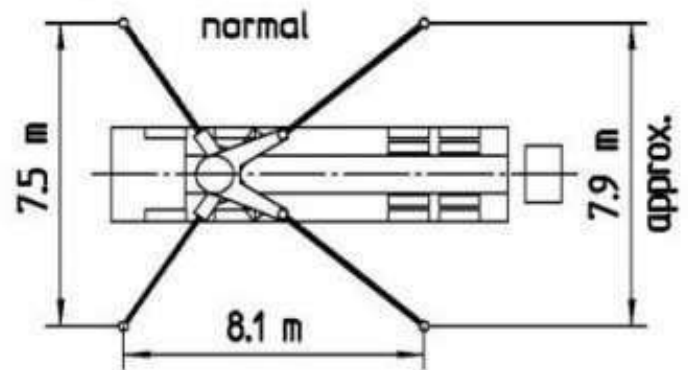

Креслення автобетононасоса Ford 4142M BST 43

Контактний телефон:
+38(097) 746-67-04
+38(099) 632-13-31
+38(044) 232-02-98

Адреса: Україна, 04060, м. Київ,
вул. Ризька, буд. 73-г, офіс 7
E-mail: tovkst@gmail.com
Website: kievspecteh.com

Код ЄДРПОУ 42623361.
IBAN UA573282090000026003000003717
в АТ «АБ «Південний».