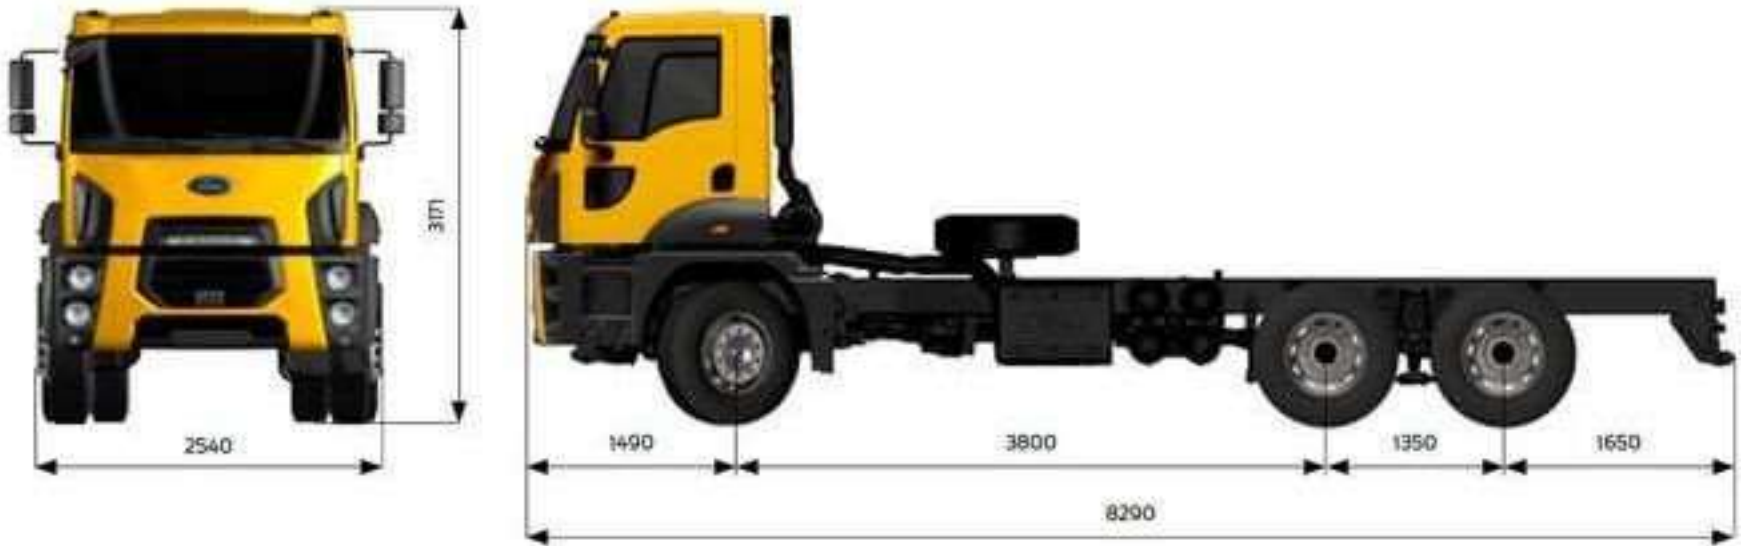

Креслення автобетононасоса Ford 4142M BST 43

Контактний телефон:
+38(097) 746-67-04
+38(099) 632-13-31
+38(044) 232-02-98

Адреса: Україна, 04060, м. Київ,
вул. Ризька, буд. 73-г, офіс 7
E-mail: tovkst@gmail.com
Website: kievspecteh.com

Код ЄДРПОУ 42623361.
IBAN UA573282090000026003000003717
в АТ «АБ «Південний».