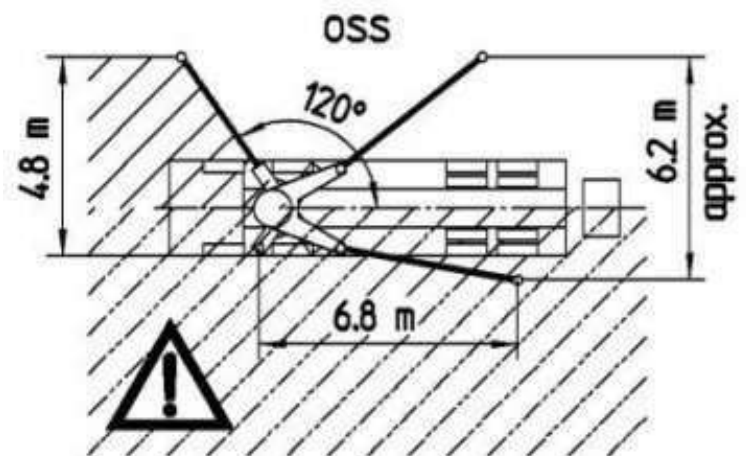

Креслення автобетононасоса Ford 4142M BST 43

Контактний телефон:
+38(097) 746-67-04
+38(099) 632-13-31
+38(044) 232-02-98

Адреса: Україна, 04060, м. Київ,
вул. Ризька, буд. 73-г, офіс 7
E-mail: tovkst@gmail.com
Website: kievspecteh.com

Код ЄДРПОУ 42623361.
IBAN UA573282090000026003000003717
в АТ «АБ «Південний».