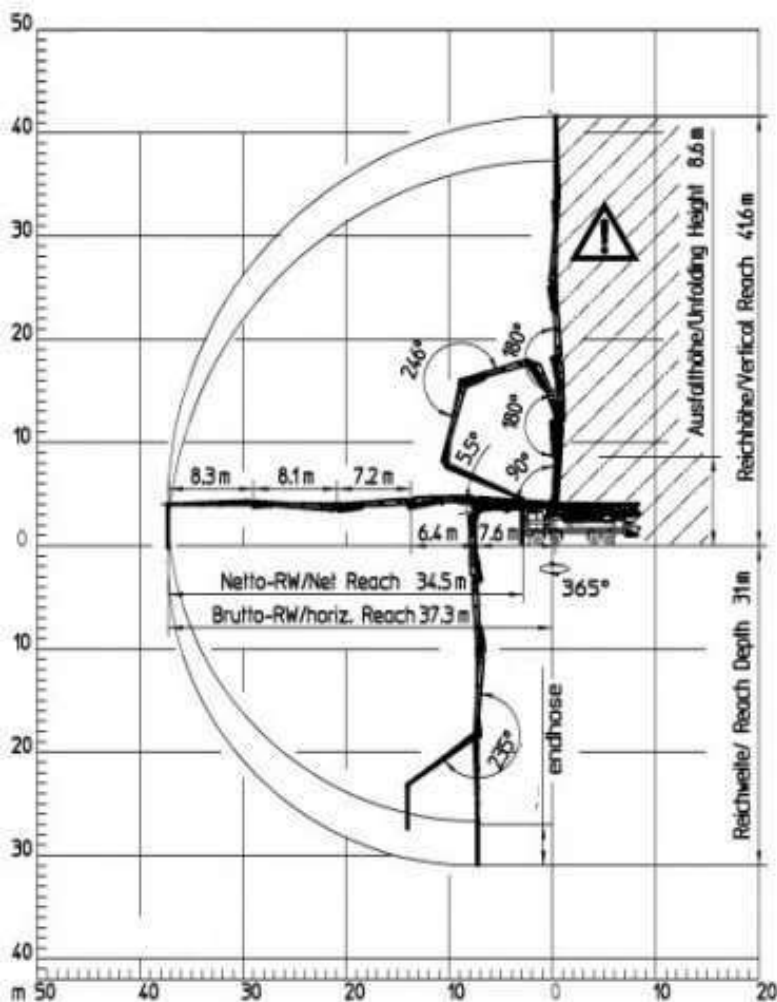

Креслення автобетононасоса Ford 4142M BST 43

Контактний телефон:
+38(097) 746-67-04
+38(099) 632-13-31
+38(044) 232-02-98

Адреса: Україна, 04060, м. Київ,
вул. Ризька, буд. 73-г, офіс 7
E-mail: tovkst@gmail.com
Website: kievspecteh.com

Код ЄДРПОУ 42623361.
IBAN UA573282090000026003000003717
в АТ «АБ «Південний».