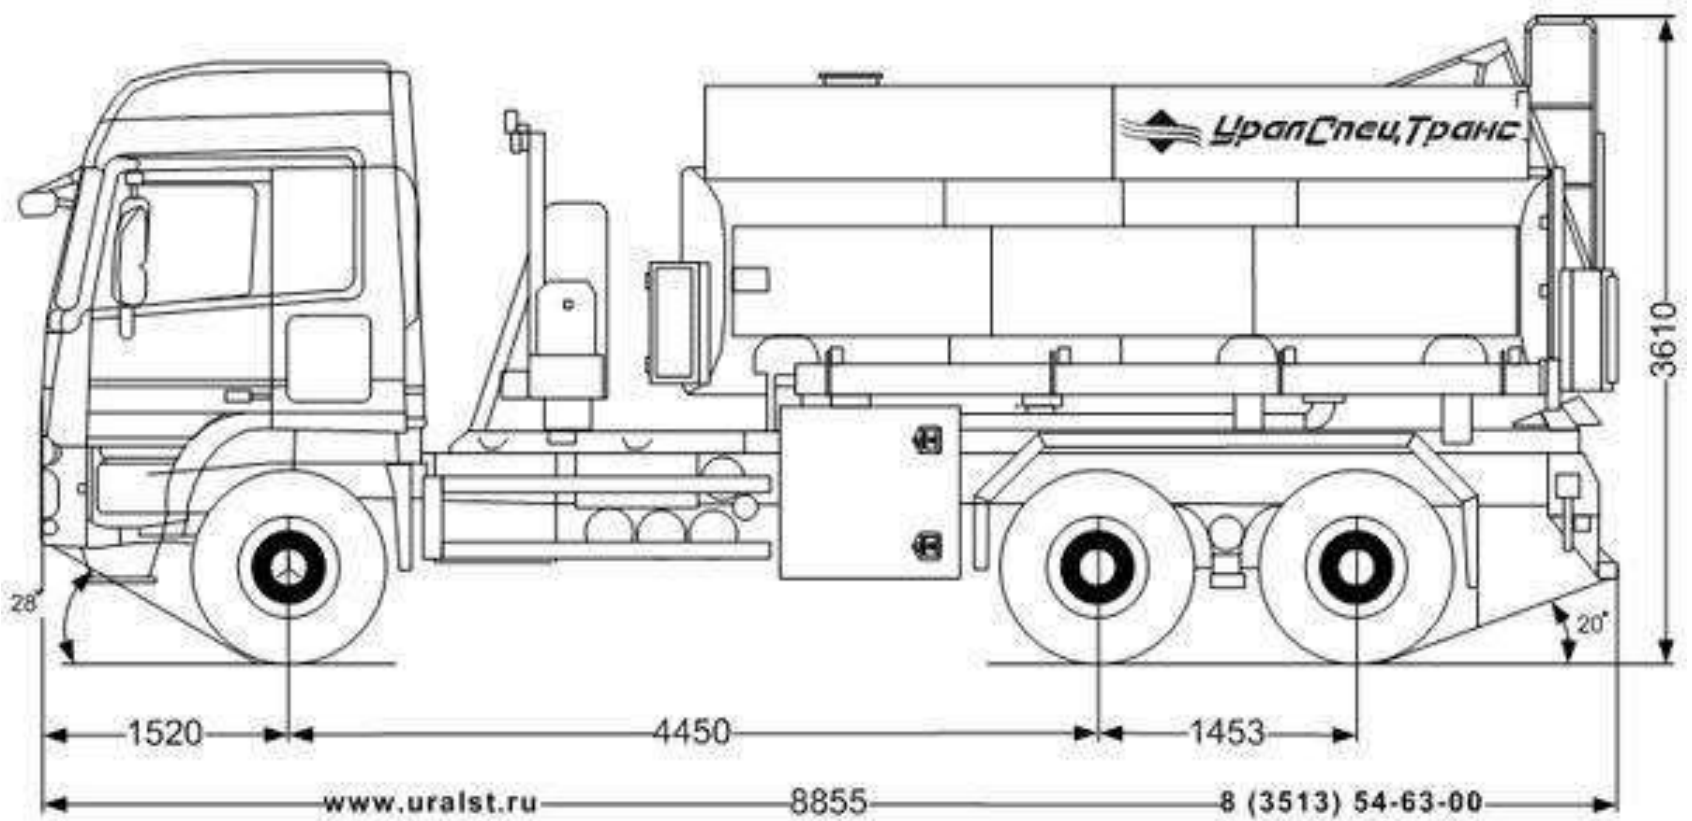

Креслення автопаливозаправника 11м3 на шасі Mercedes-Benz

Код модели: 4520

Контактний телефон:
+38(097) 746-67-04
+38(099) 632-13-31
+38(044) 232-02-98

Адреса: Україна, 04060, м. Київ,
вул. Ризька, буд. 73-г, офіс 7
E-mail: tovkst@gmail.com
Website: kievspecteh.com

Код ЄДРПОУ 42623361.
IBAN UA573282090000026003000003717
в АТ «АБ «Південний».