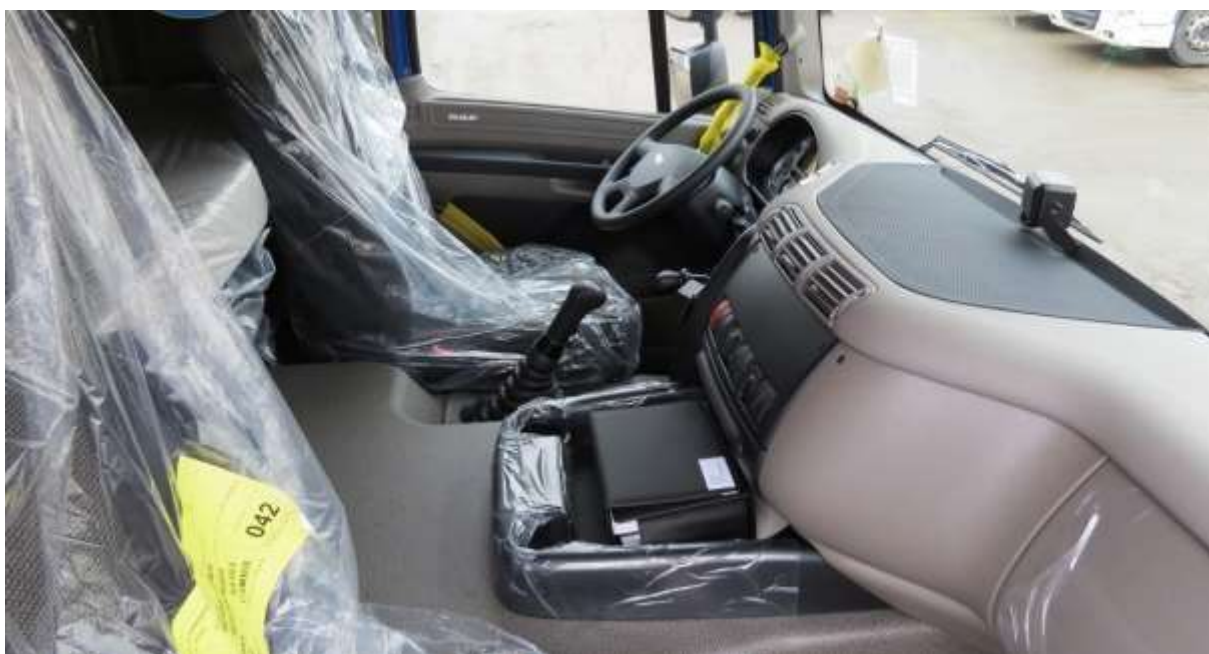

Контактний телефон:
+38(097) 746-67-04
+38(099) 632-13-31
+38(044) 232-02-98

Адреса: Україна, 04060, м. Київ,
вул. Ризька, буд. 73-г, офіс 7
E-mail: tovkst@gmail.com
Website: kievspecteh.com

Код ЄДРПОУ 42623361.
IBAN UA573282090000026003000003717
в АТ «АБ «Південний».