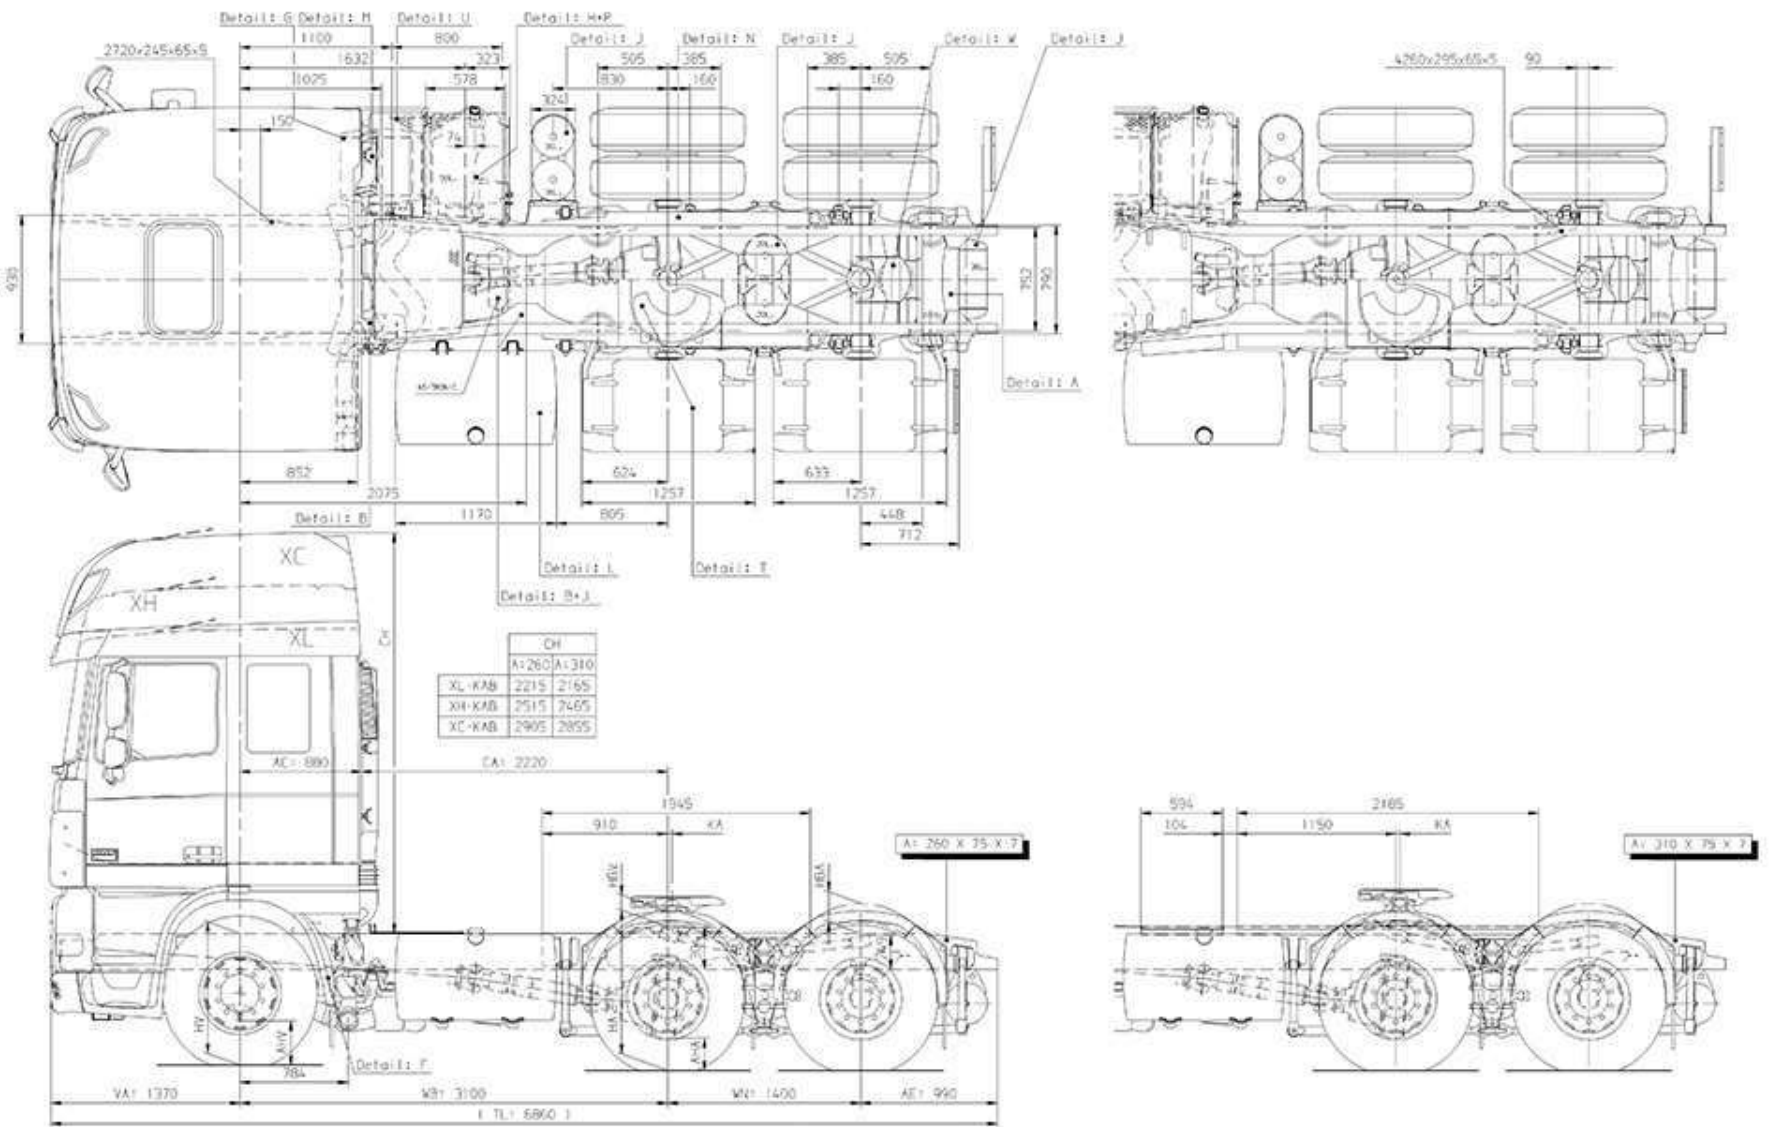

Креслення автопаливозаправника 10м3 на шасі DAF

Контактний телефон:
+38(097) 746-67-04
+38(099) 632-13-31
+38(044) 232-02-98

Адреса: Україна, 04060, м. Київ,
вул. Ризька, буд. 73-г, офіс 7
E-mail: tovkst@gmail.com
Website: kievspecteh.com

Код ЄДРПОУ 42623361.
IBAN UA573282090000026003000003717
в АТ «АБ «Південний».