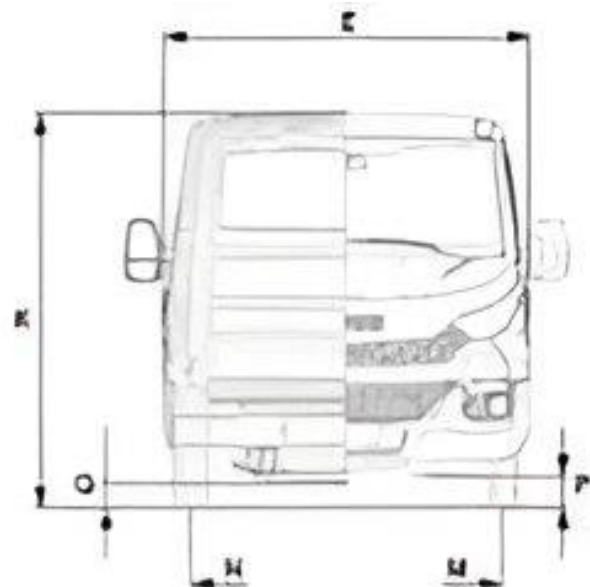

Креслення аварійно-ремонтної майстерні ТК-ІV-АРМ

на IVECO Daily 35-150

Контактний телефон:
+38(097) 746-67-04
+38(099) 632-13-31
+38(044) 232-02-98

Адреса: Україна, 04060, м. Київ,
вул. Ризька, буд. 73-г, офіс 7
E-mail: tovkst@gmail.com
Website: kievspecteh.com

Код ЄДРПОУ 42623361.
IBAN UA573282090000026003000003717
в АТ «АБ «Південний».