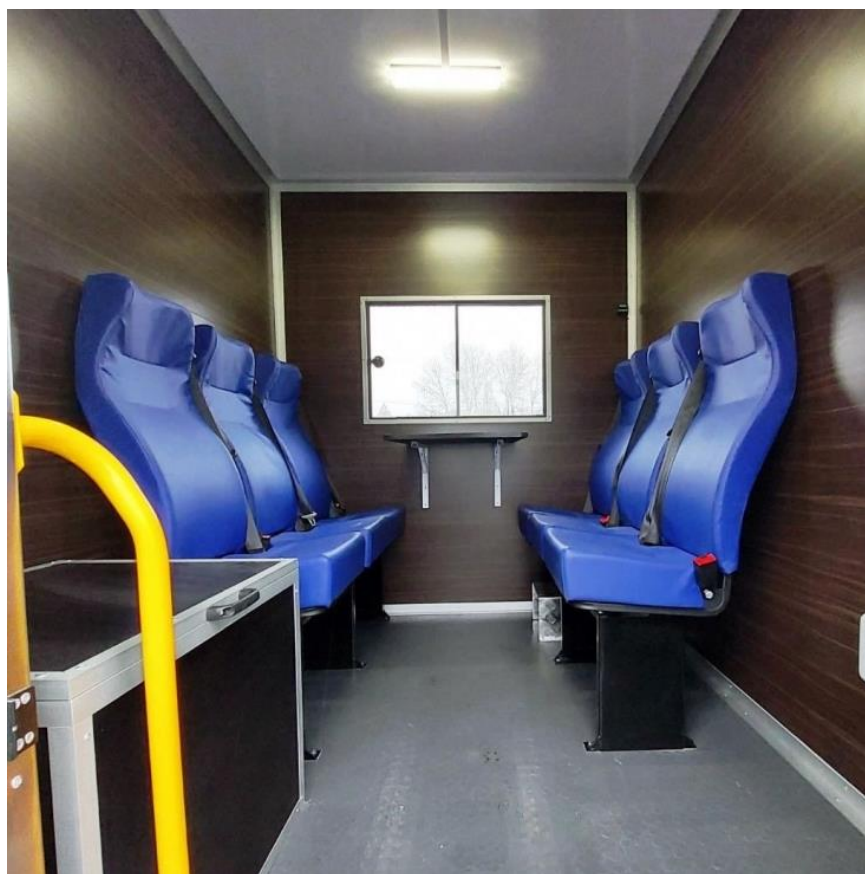

Контактний телефон:
+38(097) 746-67-04
+38(099) 632-13-31
+38(044) 232-02-98

Адреса: Україна, 04060, м. Київ,
вул. Ризька, буд. 73-г, офіс 7
E-mail: tovkst@gmail.com
Website: kievspecteh.com

Код ЄДРПОУ 42623361.
IBAN UA573282090000026003000003717
в АТ «АБ «Південний».