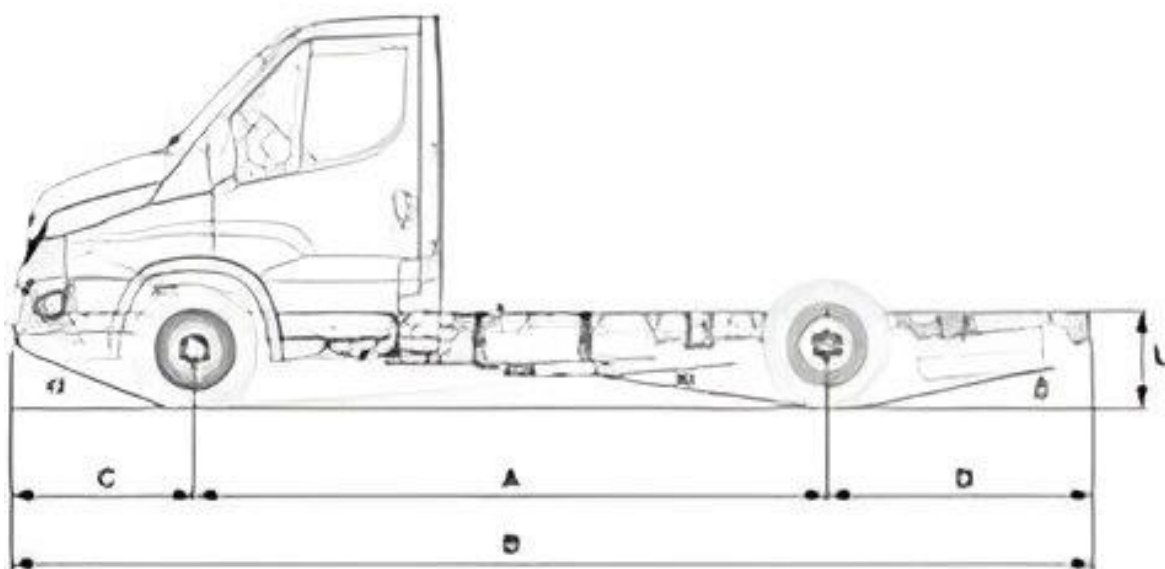

Креслення аварійно-ремонтної майстерні ТК-ІV-АРМ

на IVECO Daily 35-150

Контактний телефон:
+38(097) 746-67-04
+38(099) 632-13-31
+38(044) 232-02-98

Адреса: Україна, 04060, м. Київ,
вул. Ризька, буд. 73-г, офіс 7
E-mail: tovkst@gmail.com
Website: kievspecteh.com

Код ЄДРПОУ 42623361.
IBAN UA573282090000026003000003717
в АТ «АБ «Південний».