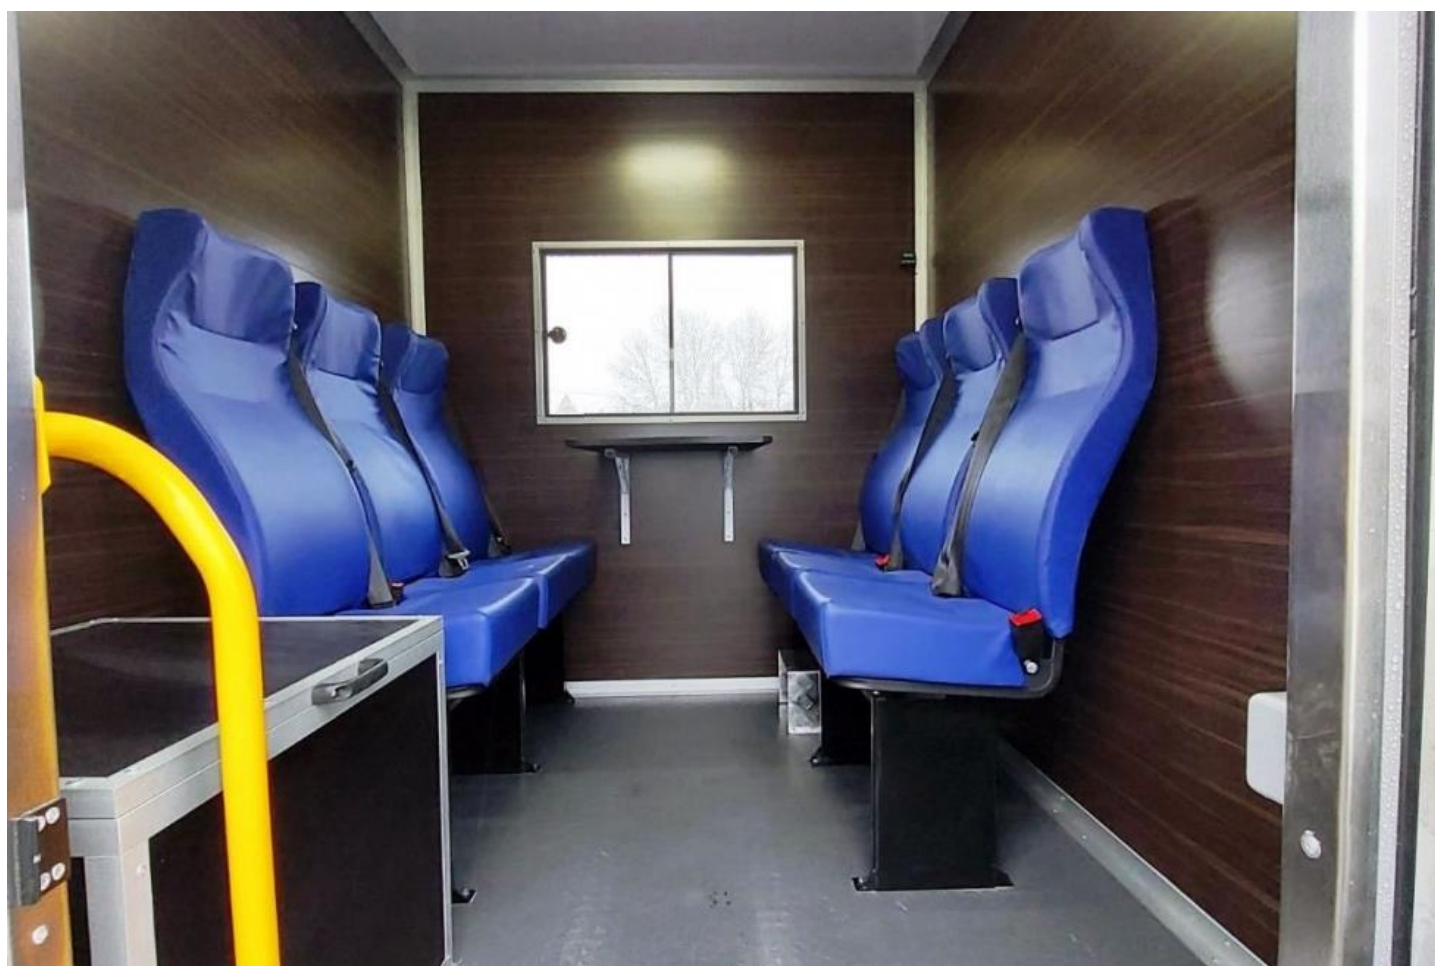

Контактний телефон:
+38(097) 746-67-04
+38(099) 632-13-31
+38(044) 232-02-98

Адреса: Україна, 04060, м. Київ,
вул. Ризька, буд. 73-г, офіс 7
E-mail: tovkst@gmail.com
Website: kievspecteh.com

Код ЄДРПОУ 42623361.
IBAN UA573282090000026003000003717
в АТ «АБ «Південний».